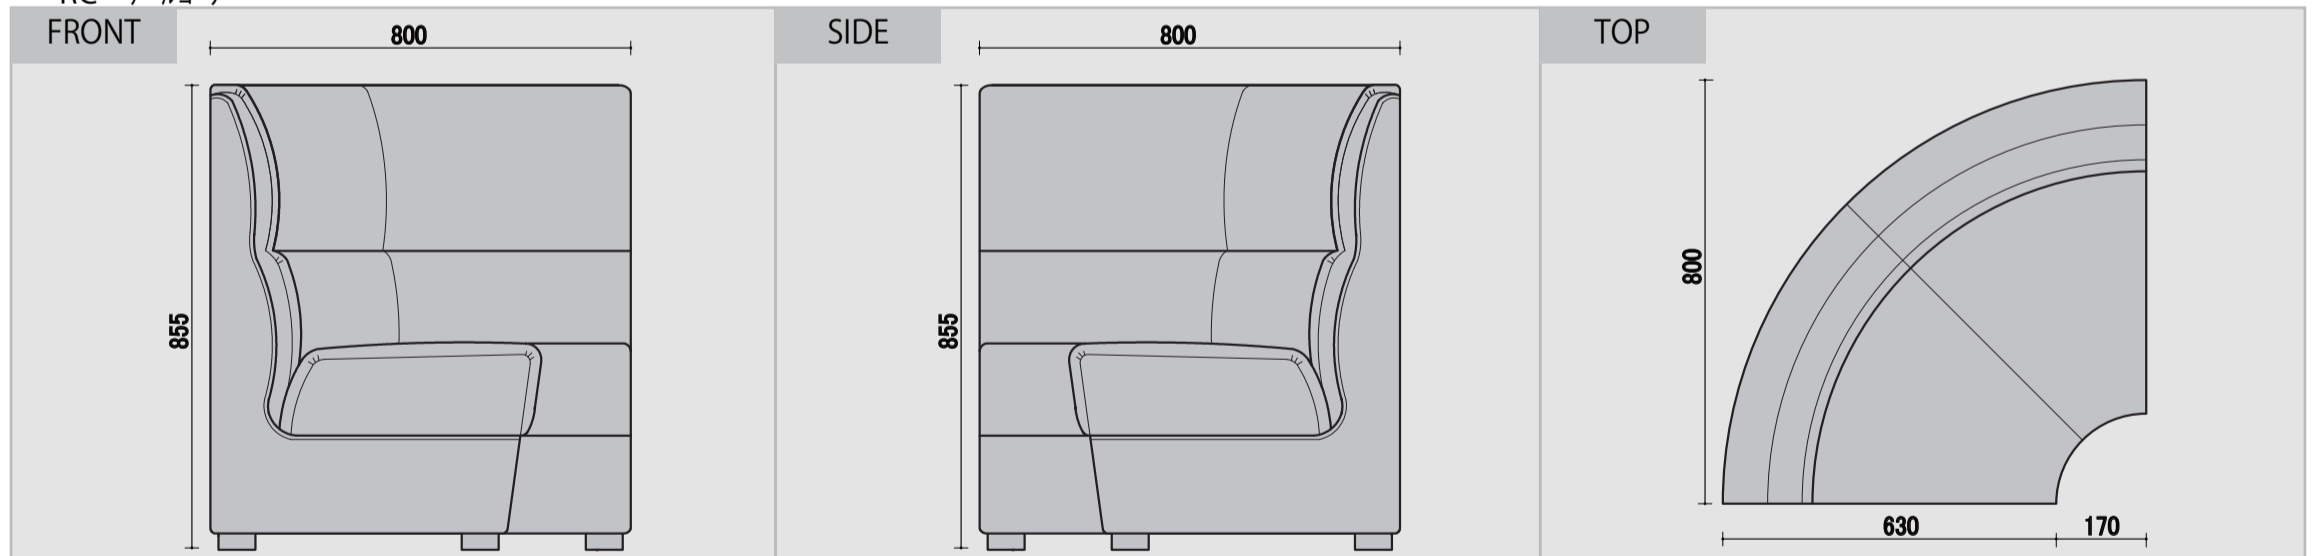

ガーベラ

ウレタン 仕様 座面 チップ/40mm ウレタン/20mm 背面 チップ/15mm ウレタン/15mm ウレタン/20mm樹脂綿 付属 ウレタン/10mm 木枠 完成品より間口寸法25mm控え PHOTO シンコー/T-5555 ¥3900 E777

BC 一人用

RC アールコーナー

RCC 角付アールコーナー