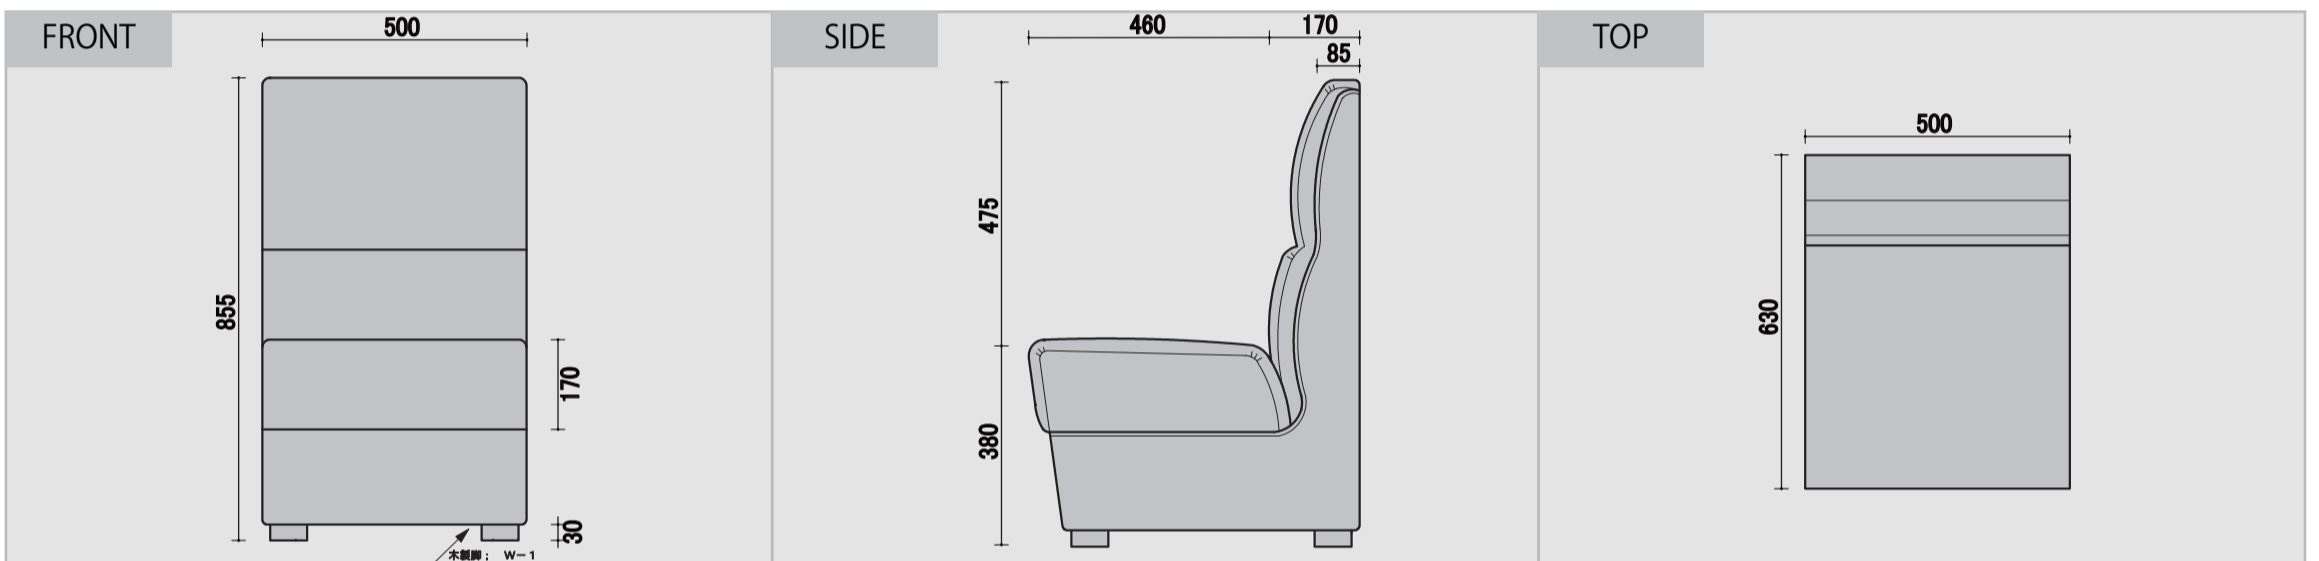

ガーベラ

ウレタン 仕様 座面 チップ/40mm ウレタン/20mm 背面 チップ/15mm ウレタン/15mm ウレタン/20mm樹脂綿 付属 ウレタン/10mm 木枠 完成品より間口寸法25mm控え PHOTO シンコー/T-5555 ¥3900 E777

BC 一人用

RC アールコーナー

RCC 角付アールコーナー