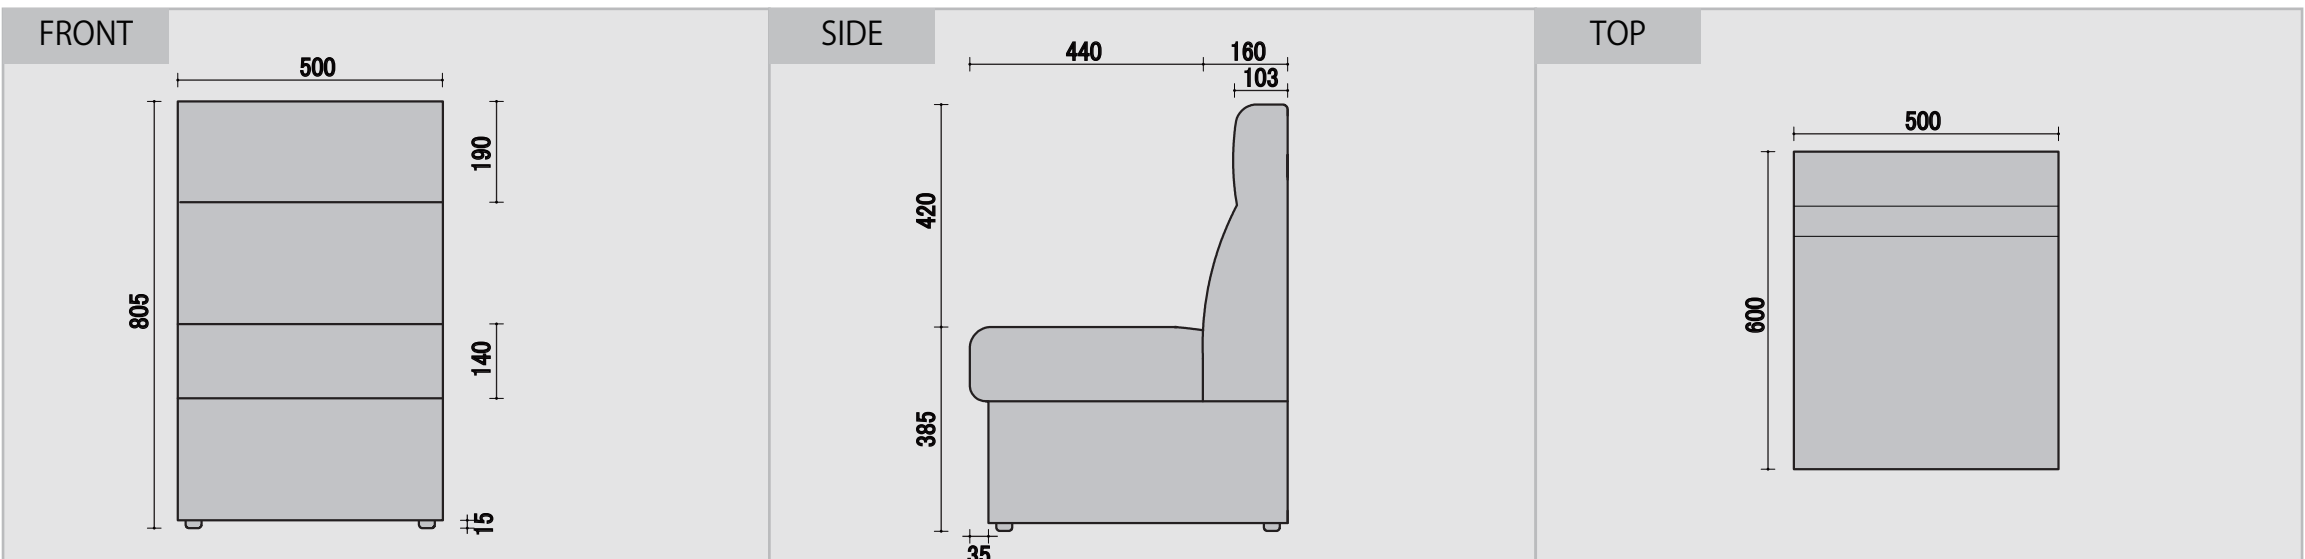

リコリス

ウレタン 仕様 座面 チップ/40mm ウレタン/20mm 背面 チップ/20mm ウレタン/20mm 付属 ウレタン/5mm PHOTO シンコー/L-6009 ¥1700 Aランク

BC 一人用

CC 角コーナー

RC アルコーナー

RCC 角付アルコーナー