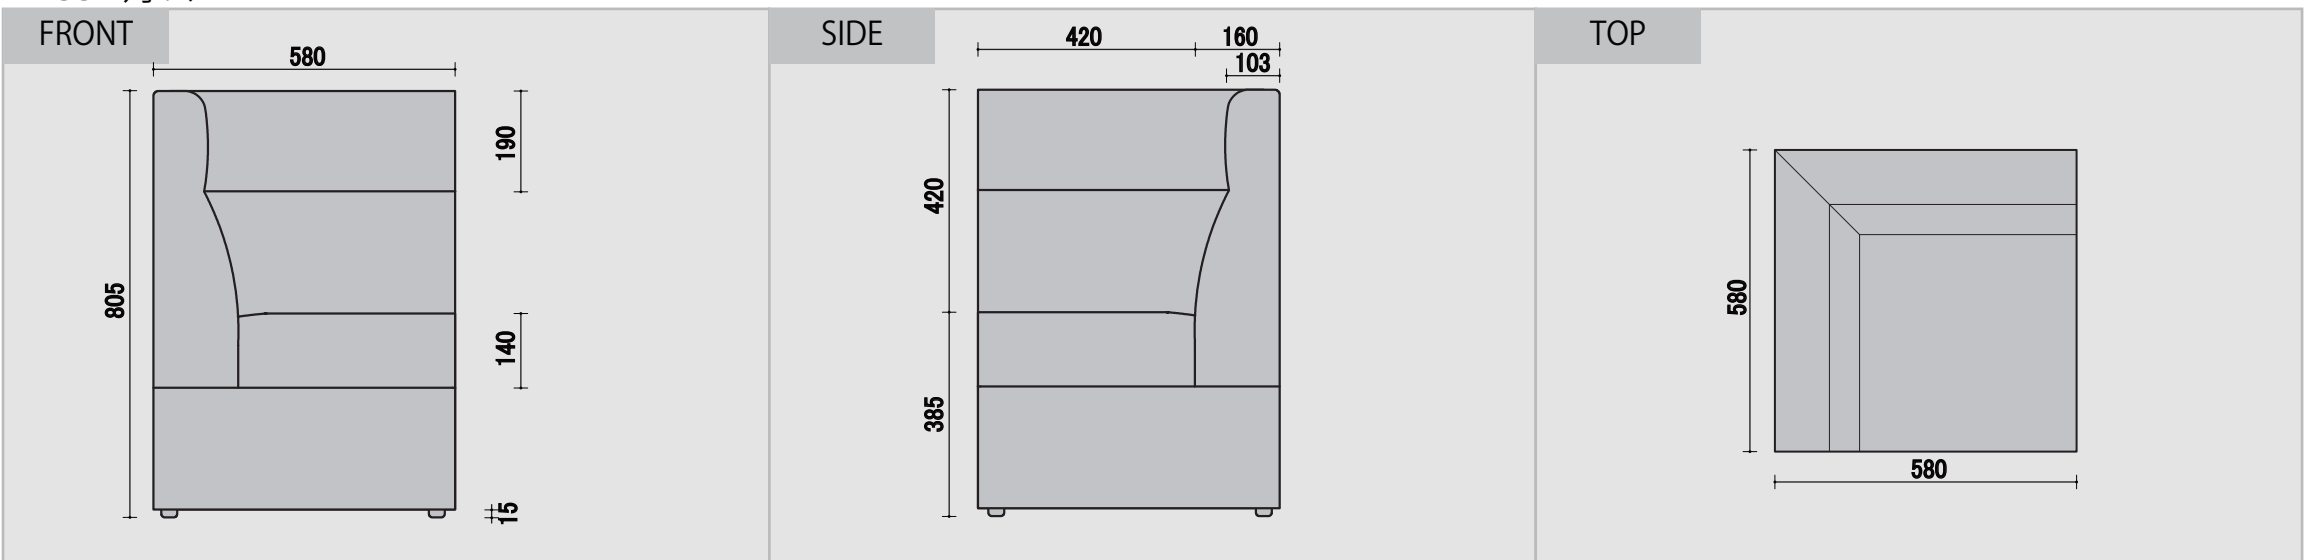

リコリス

ウレタン 仕様 座面 チップ/40mm ウレタン/20mm 背面 チップ/20mm ウレタン/20mm 付属 ウレタン/5mm PHOTO シンコー/L-6009 ¥1700 Aランク

BC 一人用

CC 角コーナー

RC アルコーナー

RCC 角付アルコーナー