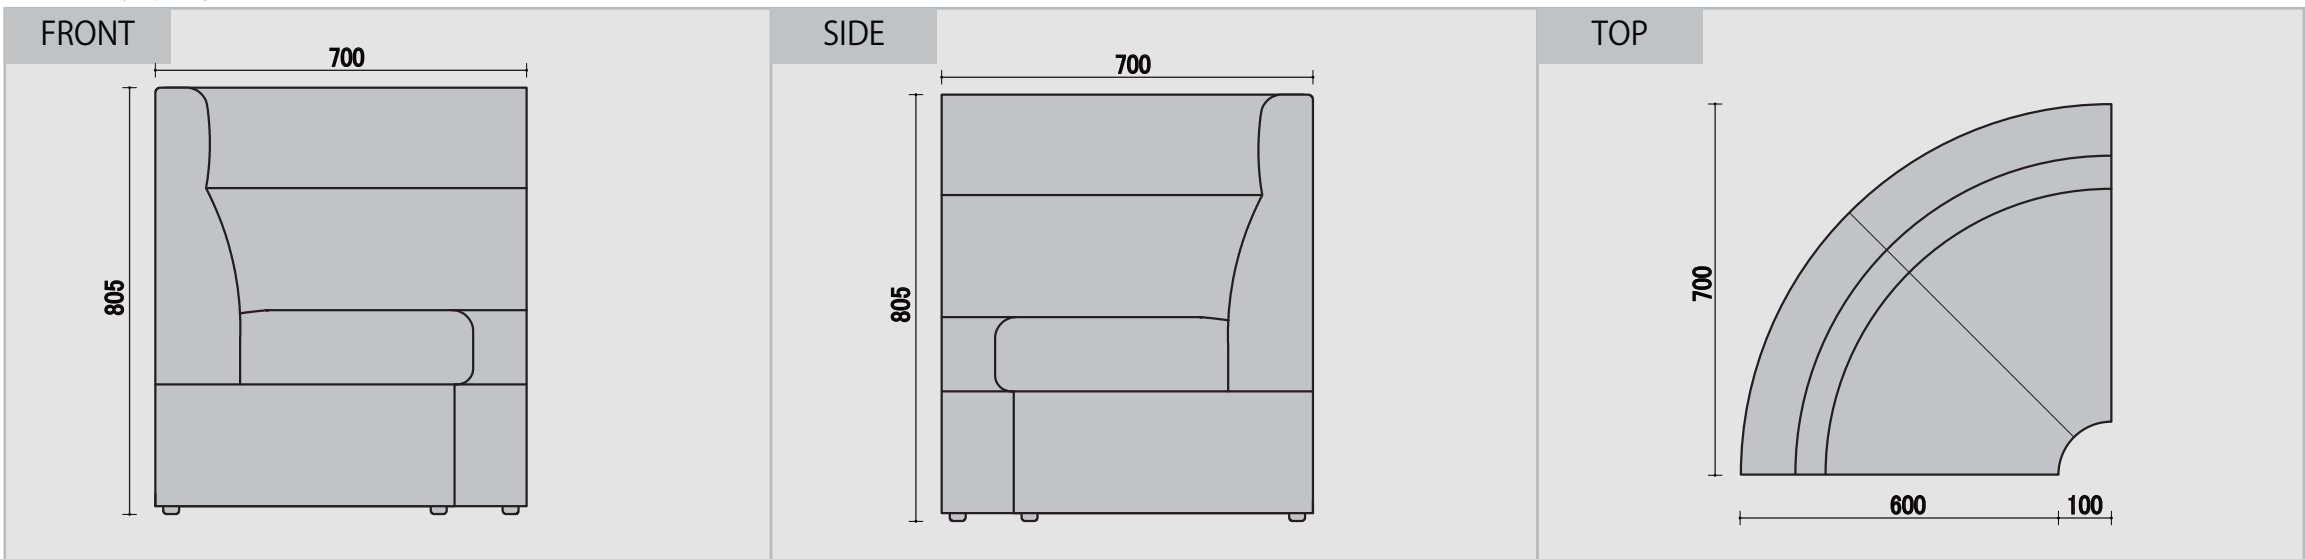

リコリス

ウレタン 仕様 座面 チップ/40mm ウレタン/20mm 背面 チップ/20mm ウレタン/20mm 付属 ウレタン/5mm PHOTO シンコー/L-6009 ¥1700 Aランク

BC 一人用

CC 角コーナー

RC アルコーナー

RCC 角付アルコーナー