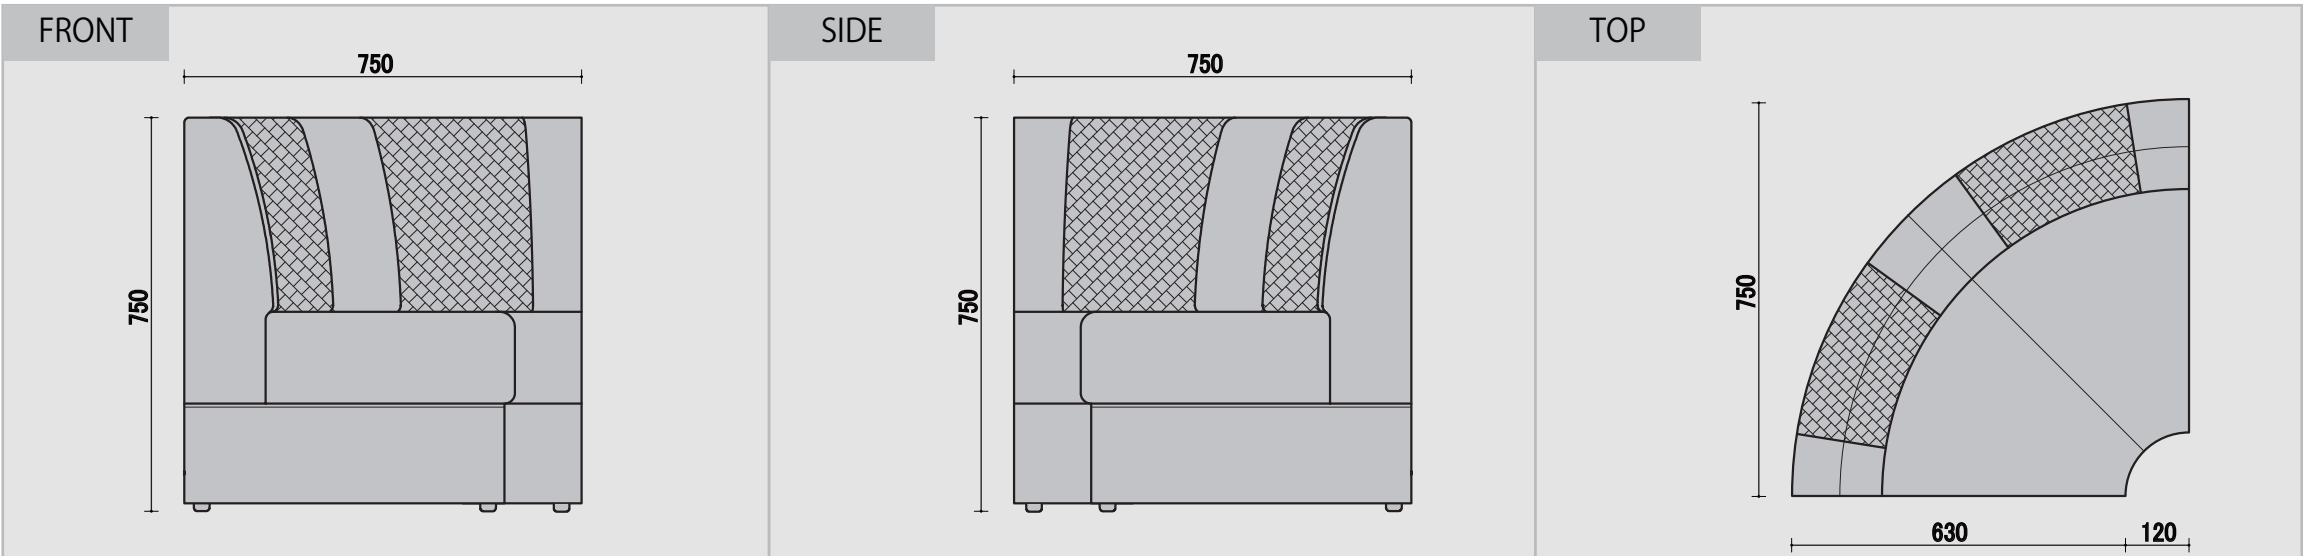

オスカー

ウレタン 仕様 座面 チップ/40mmウレタン/20mm 背面 チップ/20mmウレタン/20mm 付属 ウレタン/5mm PHOTO シンコー/PL-51 ¥1700 Aランク シンコー/L-6087 ¥2300 Cランク

BC 一人用

CC 角コナ

RC アルコナー

RCC 角付アルコナー