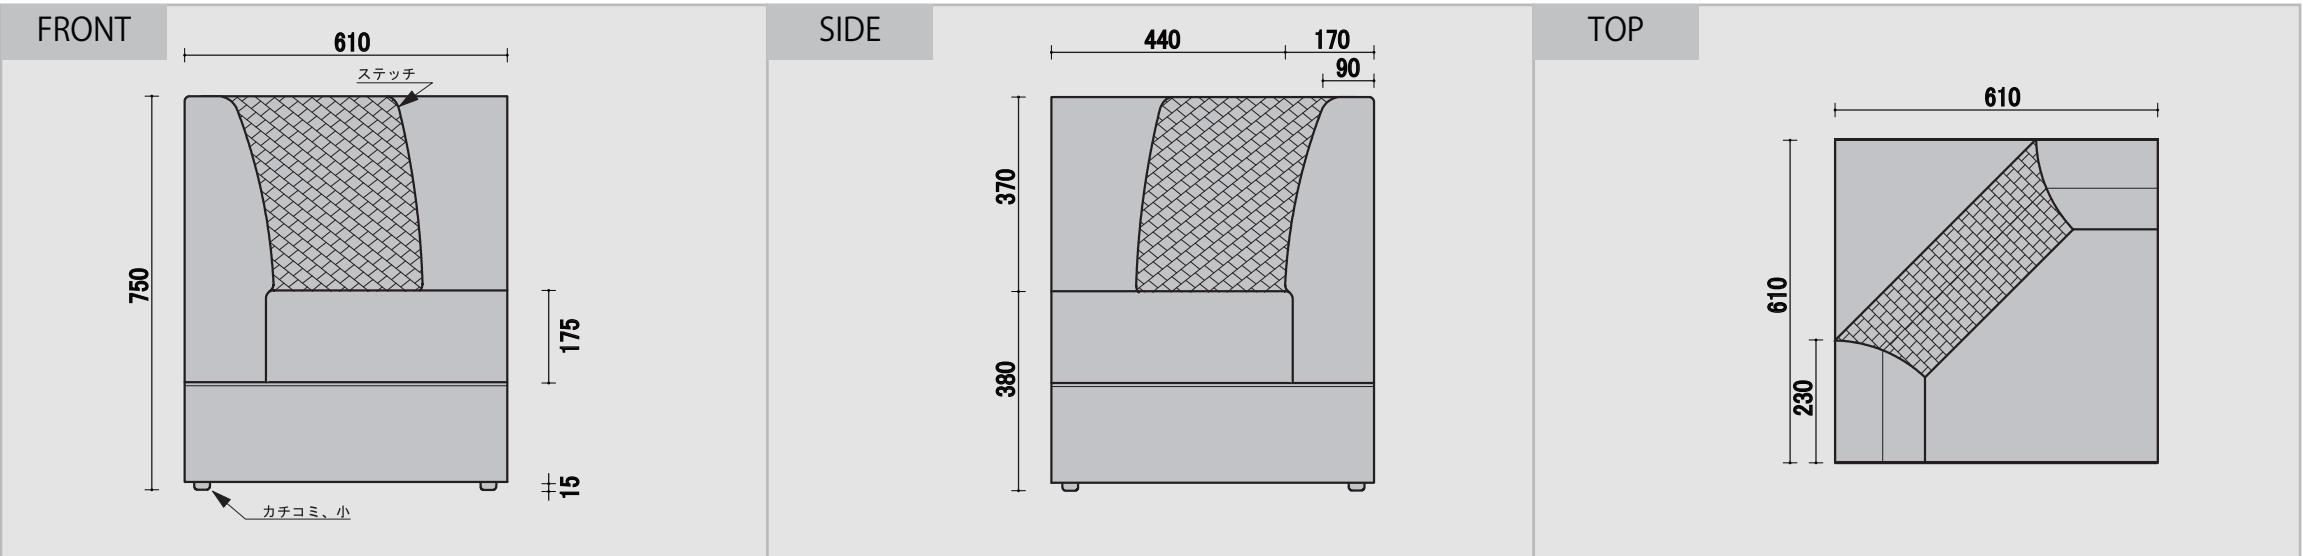

オスカー

ウレタン 仕様 座面 チップ/40mmウレタン/20mm 背面 チップ/20mmウレタン/20mm 付属 ウレタン/5mm PHOTO シンコー/PL-51 ¥1700 Aランク シンコー/L-6087 ¥2300 Cランク

BC 一人用

CC 角コナ

RC アルコナー

RCC 角付アルコナー