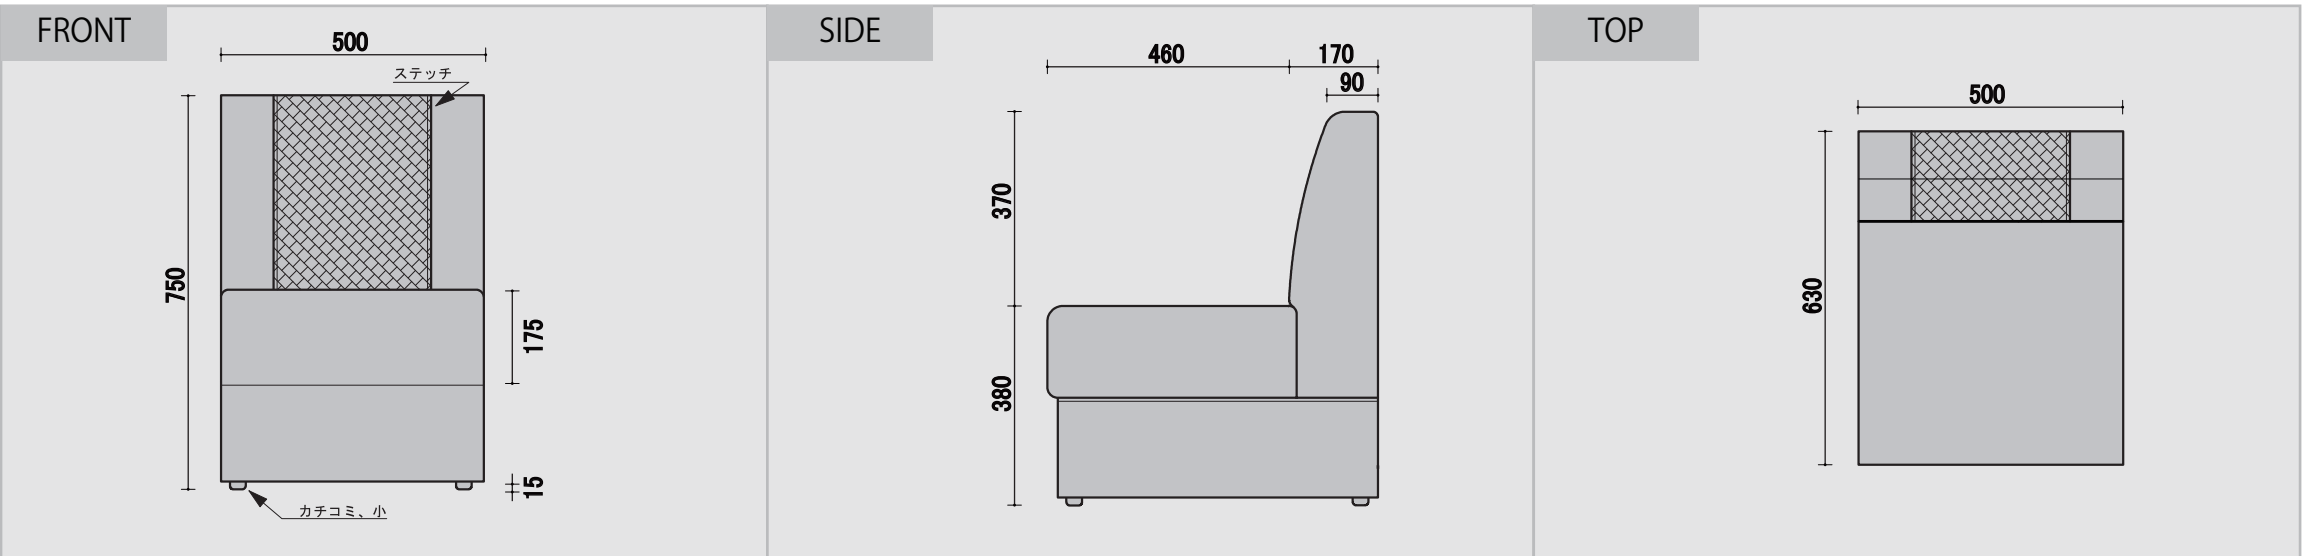

オスカー

ウレタン 仕様 座面 チップ/40mmウレタン/20mm 背面 チップ/20mmウレタン/20mm 付属 ウレタン/5mm PHOTO シンコー/PL-51 ¥1700 Aランク シンコー/L-6087 ¥2300 Cランク

BC 一人用

CC 角コナ

RC アルコナー

RCC 角付アルコナー