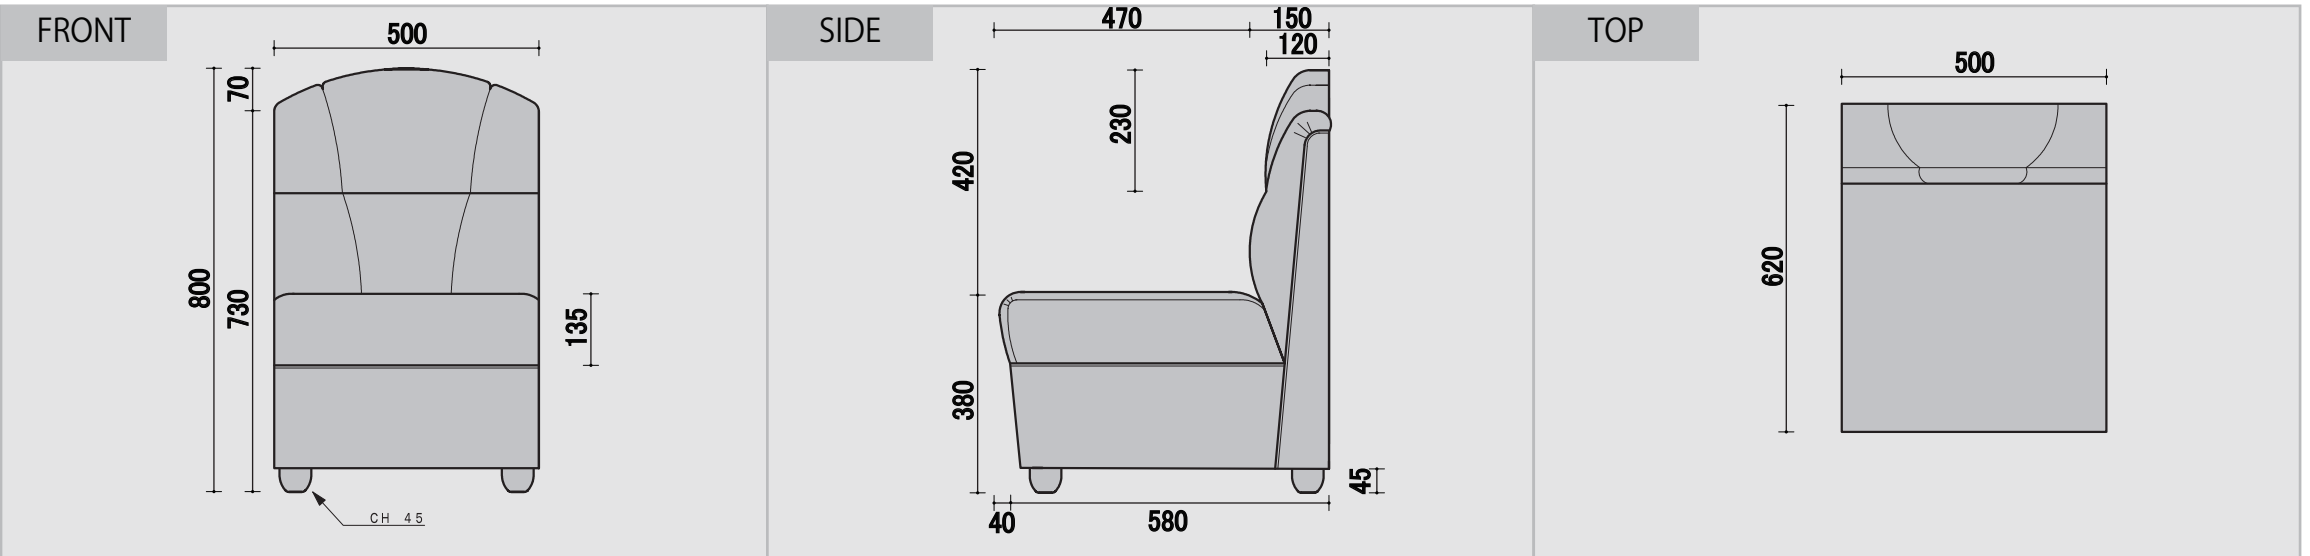

アニモニ

ウレタン 仕様 座面 チップ/50mmウレタン/20mm 背面 チップ/20mm キルト用 トルコット/20mm 付属 ウレタン/5mm PHOTO シンコー/T-5104 ¥3000 Dランク

BC 一人用

CC 角コナ

RC アルコナー

RCC 角付アルコナー