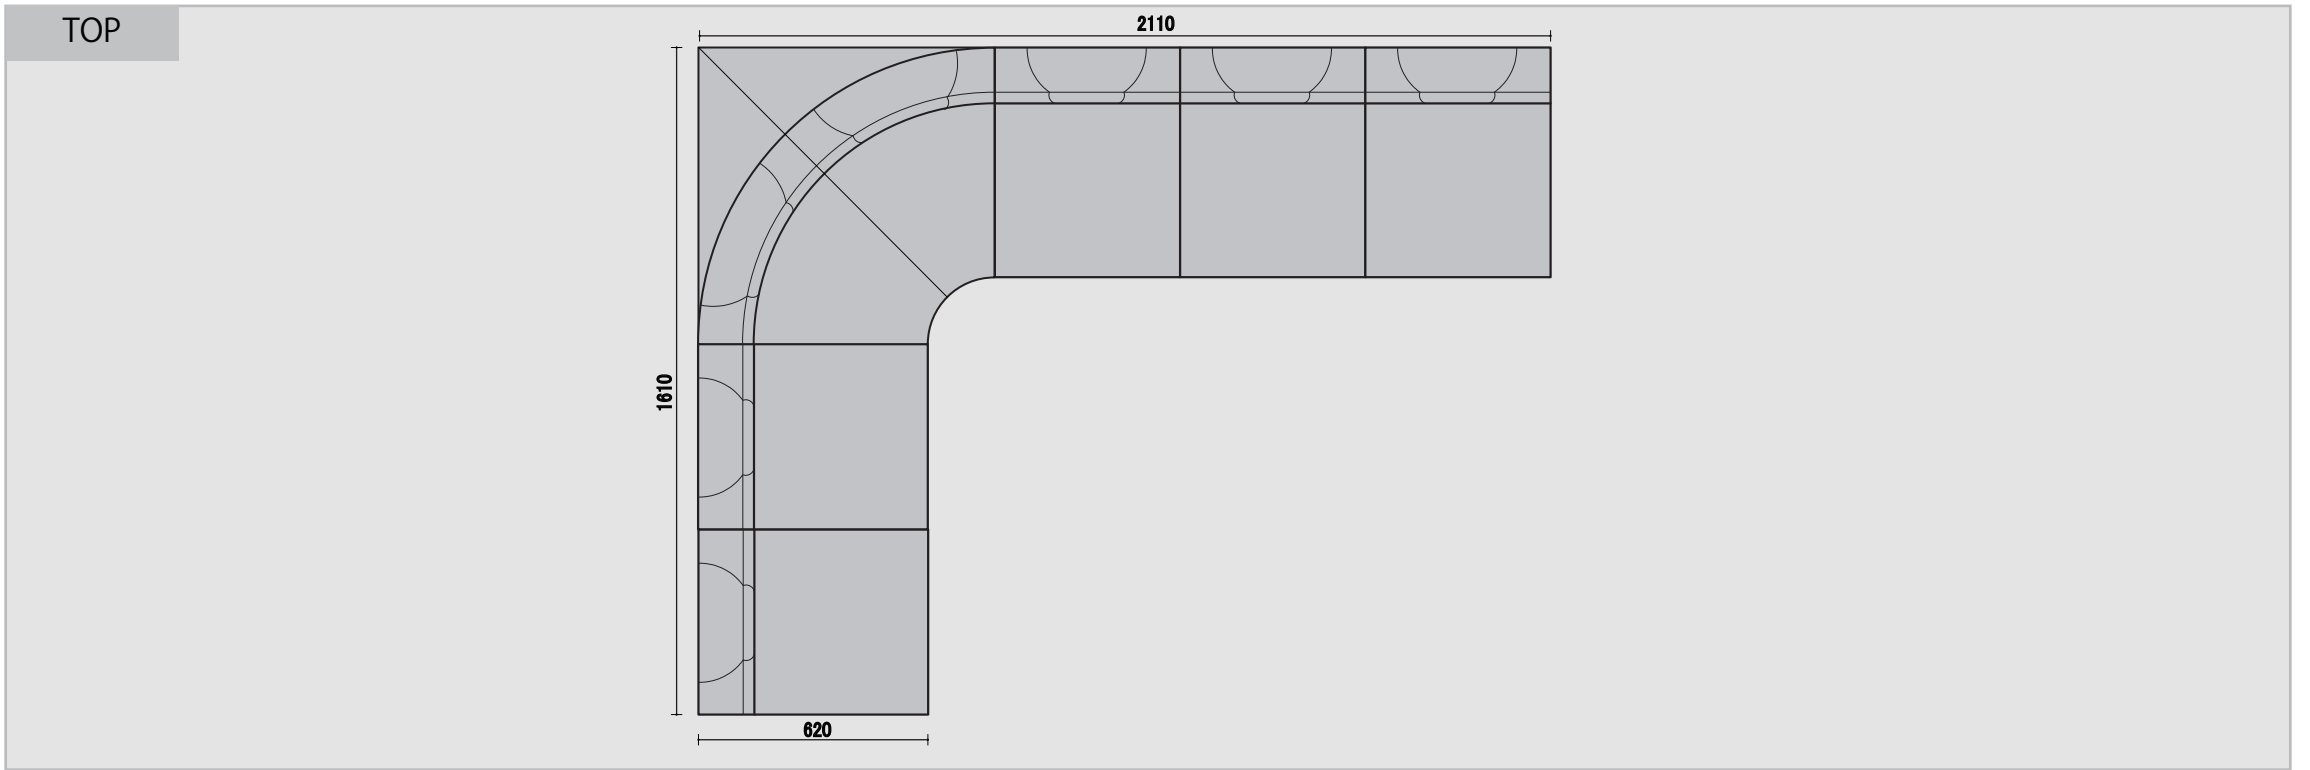

アニモニ

ウレタン 仕様 座面 チップ/50mmウレタン/20mm 背面 チップ/20mm キルト用 トルコット/20mm 付属 ウレタン/5mm PHOTO シンコー/T-5104 ¥3000 Dランク

BC 一人用

CC 角コナ

RC アルコナー

RCC 角付アルコナー