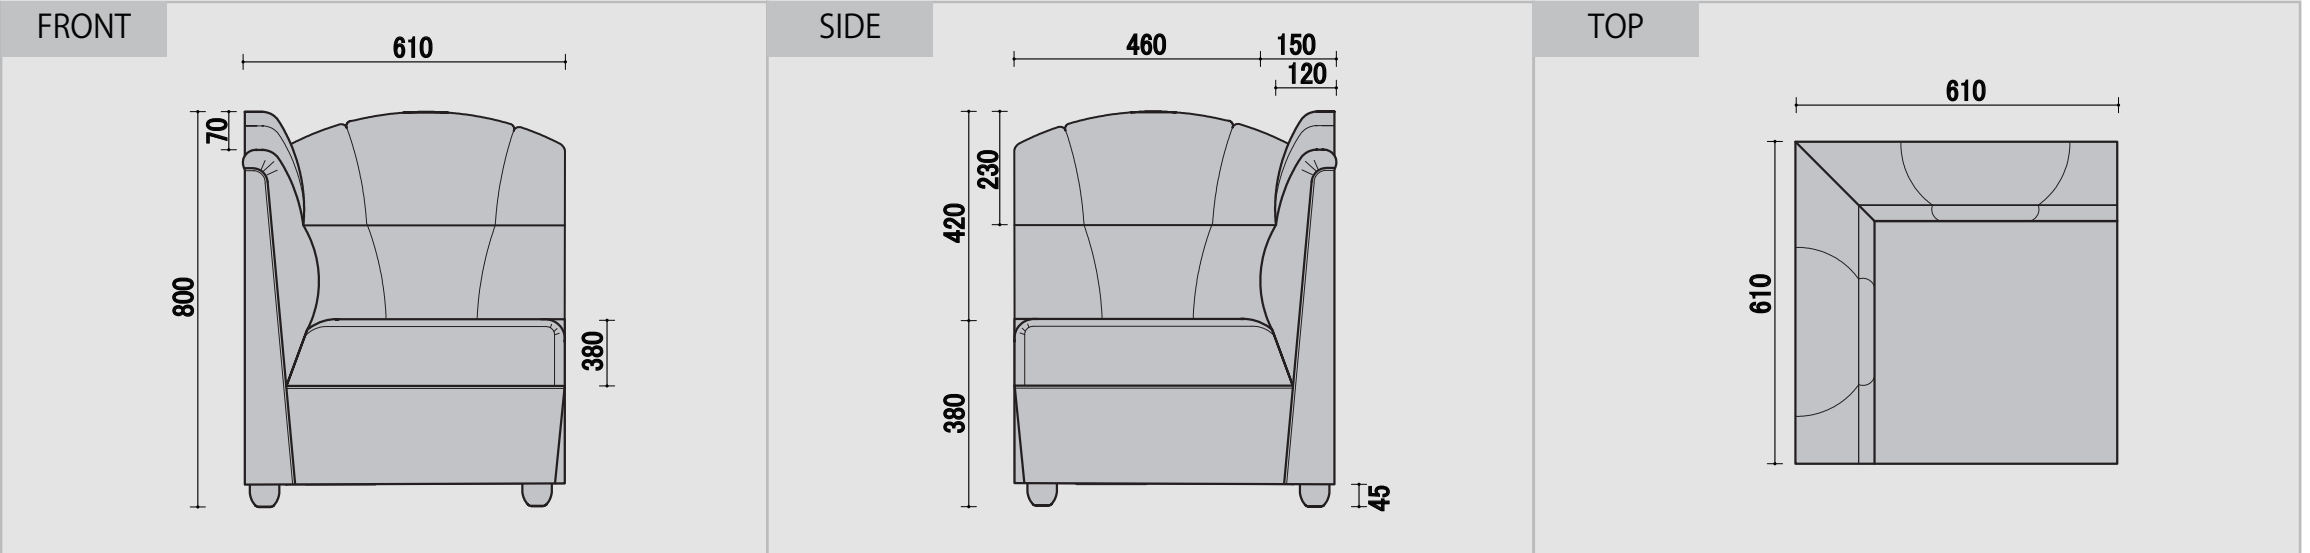

アニモニ

ウレタン 仕様 座面 チップ/50mmウレタン/20mm 背面 チップ/20mm キルト用 トルコット/20mm 付属 ウレタン/5mm PHOTO シンコー/T-5104 ¥3000 Dランク

BC 一人用

CC 角コナ

RC アルコナー

RCC 角付アルコナー