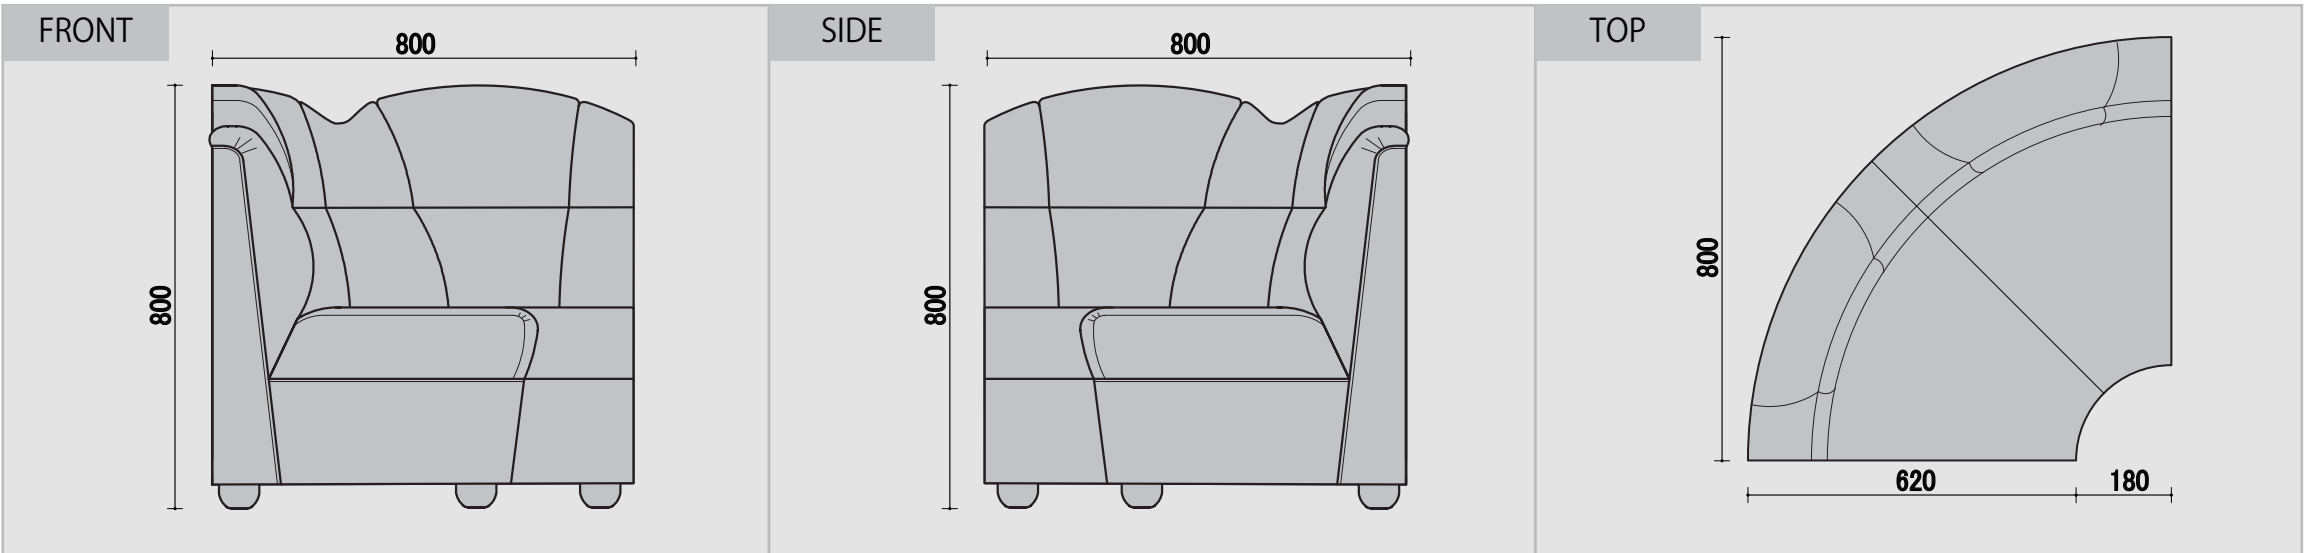

アニモニ

ウレタン 仕様 座面 チップ/50mmウレタン/20mm 背面 チップ/20mm キルト用 トルコット/20mm 付属 ウレタン/5mm PHOTO シンコー/T-5104 ¥3000 Dランク

BC 一人用

CC 角コナ

RC アルコナー

RCC 角付アルコナー