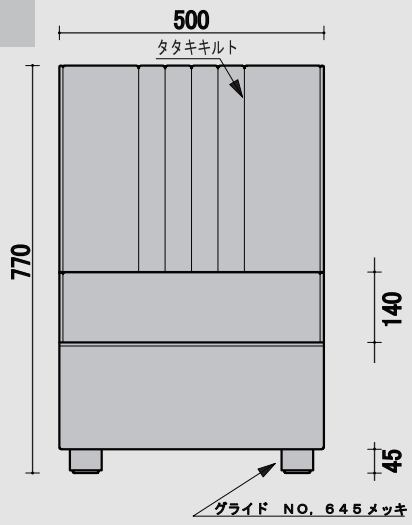

ダリア

ウレタン 仕様 座面 チップ/40mm ウレタン/20mm 背面 チップ/30mm ツマミキルト=トルコット/10mm 付属 ウレタン/5mm PHOTO シンコー/T-5029 上代¥2600 Cランク

TOP

BC 一人用

FRONT

SIDE

TOP

CC 角コナ-

FRONT

SIDE

TOP

RC アルコナー

FRONT

SIDE

TOP

RCC 角付アルコナー

FRONT

SIDE

TOP