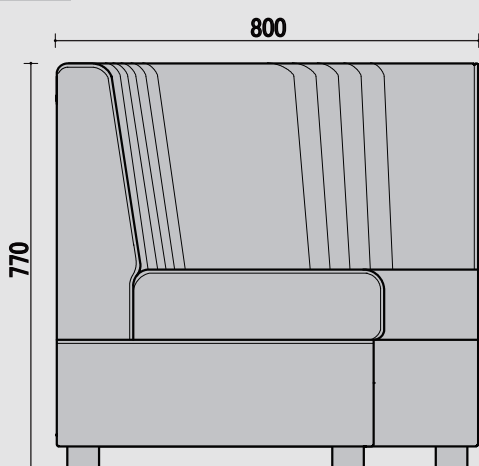

ダリア

ウレタン 仕様 座面 チップ/40mm ウレタン/20mm 背面 チップ/30mm ツマミキルト=トルコット/10mm 付属 ウレタン/5mm PHOTO シンコー/T-5029 上代¥2600 Cランク

TOP

BC 一人用

FRONT

SIDE

TOP

CC 角コナ-

FRONT

SIDE

TOP

RC アルコナー

FRONT

SIDE

TOP

RCC 角付アルコナー

FRONT

SIDE

TOP