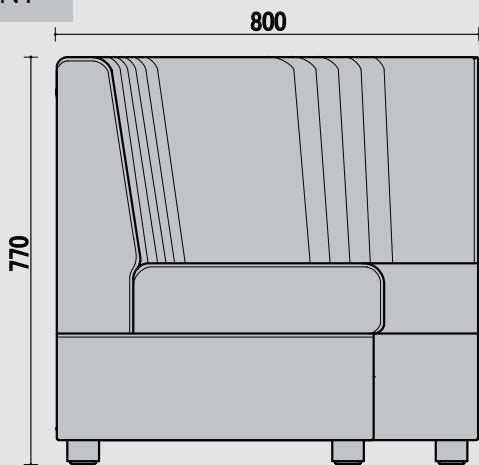

ダリア

ウレタン 仕様 座面 チップ/40mm ウレタン/20mm 背面 チップ/30mm ツマミキルト=トルコット/10mm 付属 ウレタン/5mm PHOTO シンコー/T-5029 上代¥2600 Cランク

TOP

BC 一人用

FRONT

SIDE

TOP

CC 角コナ-

FRONT

SIDE

TOP

RC アルコナー

FRONT

SIDE

TOP

RCC 角付アルコナー

FRONT

SIDE

TOP