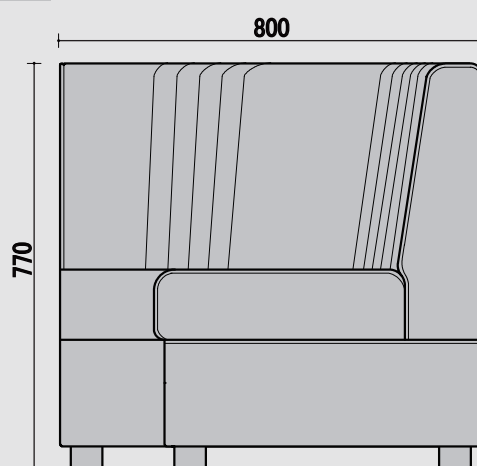

ダリア

ウレタン 仕様 座面 チップ/40mm ウレタン/20mm 背面 チップ/30mm ツマミキルト=トルコット/10mm 付属 ウレタン/5mm PHOTO シンコー/T-5029 上代¥2600 Cランク

TOP

BC 一人用

FRONT

SIDE

TOP

CC 角コナ-

FRONT

SIDE

TOP

RC アルコナー

FRONT

SIDE

TOP

RCC 角付アルコナー

FRONT

SIDE

TOP