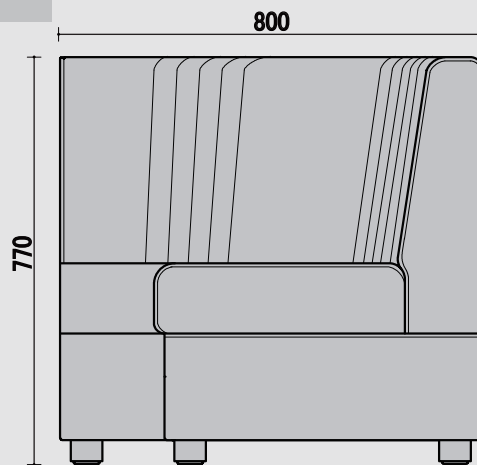

ダリア

ウレタン 仕様 座面 チップ/40mm ウレタン/20mm 背面 チップ/30mm ツマミキルト=トルコット/10mm 付属 ウレタン/5mm PHOTO シンコー/T-5029 上代¥2600 Cランク

TOP

BC 一人用

FRONT

SIDE

TOP

CC 角コナ-

FRONT

SIDE

TOP

RC アルコナー

FRONT

SIDE

TOP

RCC 角付アルコナー

FRONT

SIDE

TOP