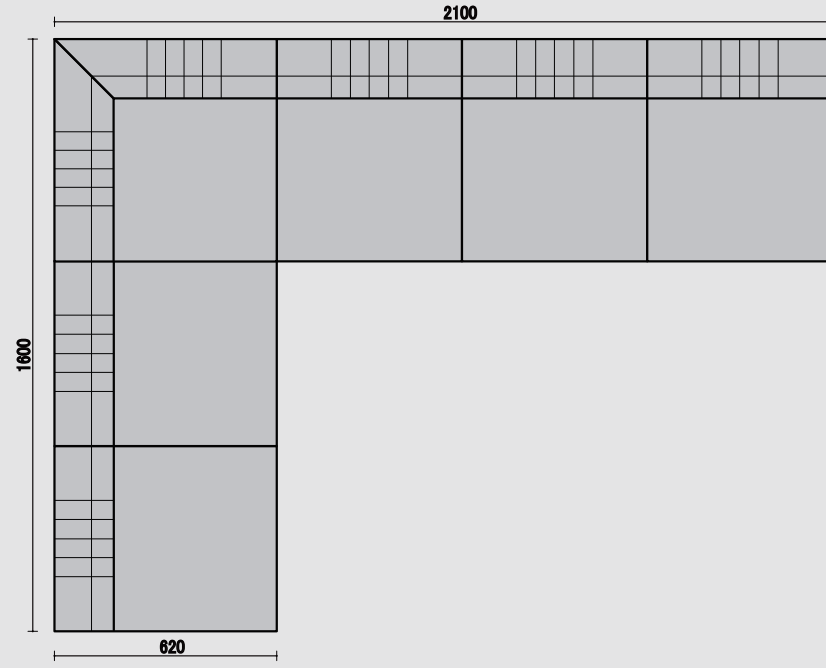

ダリア

ウレタン 仕様 座面 チップ/40mm ウレタン/20mm 背面 チップ/30mm ツマミキルト=トルコット/10mm 付属 ウレタン/5mm PHOTO シンコー/T-5029 上代¥2600 Cランク

TOP

BC 一人用

FRONT

SIDE

TOP

CC 角コナ-

FRONT

SIDE

TOP

RC アルコナー

FRONT

SIDE

TOP

RCC 角付アルコナー

FRONT

SIDE

TOP