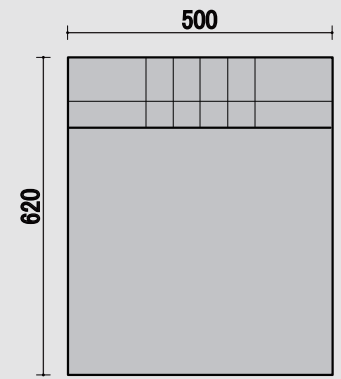

ダリア

ウレタン 仕様 座面 チップ/40mm ウレタン/20mm 背面 チップ/30mm ツマミキルト=トルコット/10mm 付属 ウレタン/5mm PHOTO シンコー/T-5029 上代¥2600 Cランク

TOP

BC 一人用

FRONT

SIDE

TOP

CC 角コナ-

FRONT

SIDE

TOP

RC アルコナー

FRONT

SIDE

TOP

RCC 角付アルコナー

FRONT

SIDE

TOP