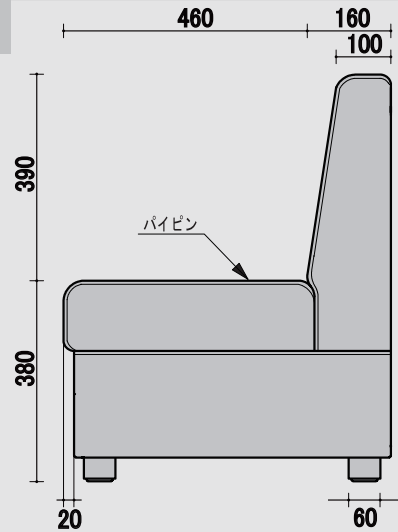

ダリア

ウレタン 仕様 座面 チップ/40mm ウレタン/20mm 背面 チップ/30mm ツマミキルト=トルコット/10mm 付属 ウレタン/5mm PHOTO シンコー/T-5029 上代¥2600 Cランク

TOP

BC 一人用

FRONT

SIDE

TOP

CC 角コナ-

FRONT

SIDE

TOP

RC アルコナー

FRONT

SIDE

TOP

RCC 角付アルコナー

FRONT

SIDE

TOP