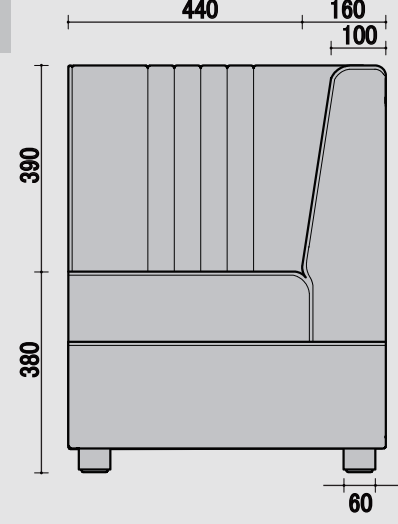

ダリア

ウレタン 仕様 座面 チップ/40mm ウレタン/20mm 背面 チップ/30mm ツマミキルト=トルコット/10mm 付属 ウレタン/5mm PHOTO シンコー/T-5029 上代¥2600 Cランク

TOP

BC 一人用

FRONT

SIDE

TOP

CC 角コナ-

FRONT

SIDE

TOP

RC アルコナー

FRONT

SIDE

TOP

RCC 角付アルコナー

FRONT

SIDE

TOP