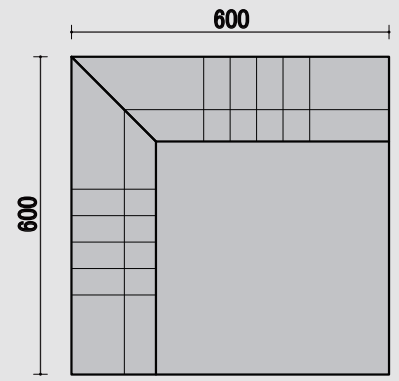

ダリア

ウレタン 仕様 座面 チップ/40mm ウレタン/20mm 背面 チップ/30mm ツマミキルト=トルコット/10mm 付属 ウレタン/5mm PHOTO シンコー/T-5029 上代¥2600 Cランク

TOP

BC 一人用

FRONT

SIDE

TOP

CC 角コナ-

FRONT

SIDE

TOP

RC アルコナー

FRONT

SIDE

TOP

RCC 角付アルコナー

FRONT

SIDE

TOP