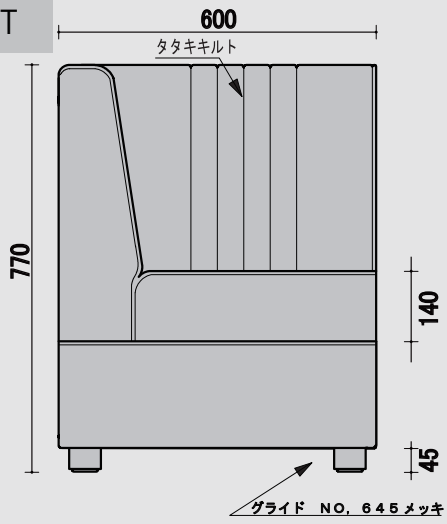

ダリア

ウレタン 仕様 座面 チップ/40mm ウレタン/20mm 背面 チップ/30mm ツマミキルト=トルコット/10mm 付属 ウレタン/5mm PHOTO シンコー/T-5029 上代¥2600 Cランク

TOP

BC 一人用

FRONT

SIDE

TOP

CC 角コナ-

FRONT

SIDE

TOP

RC アルコナー

FRONT

SIDE

TOP

RCC 角付アルコナー

FRONT

SIDE

TOP