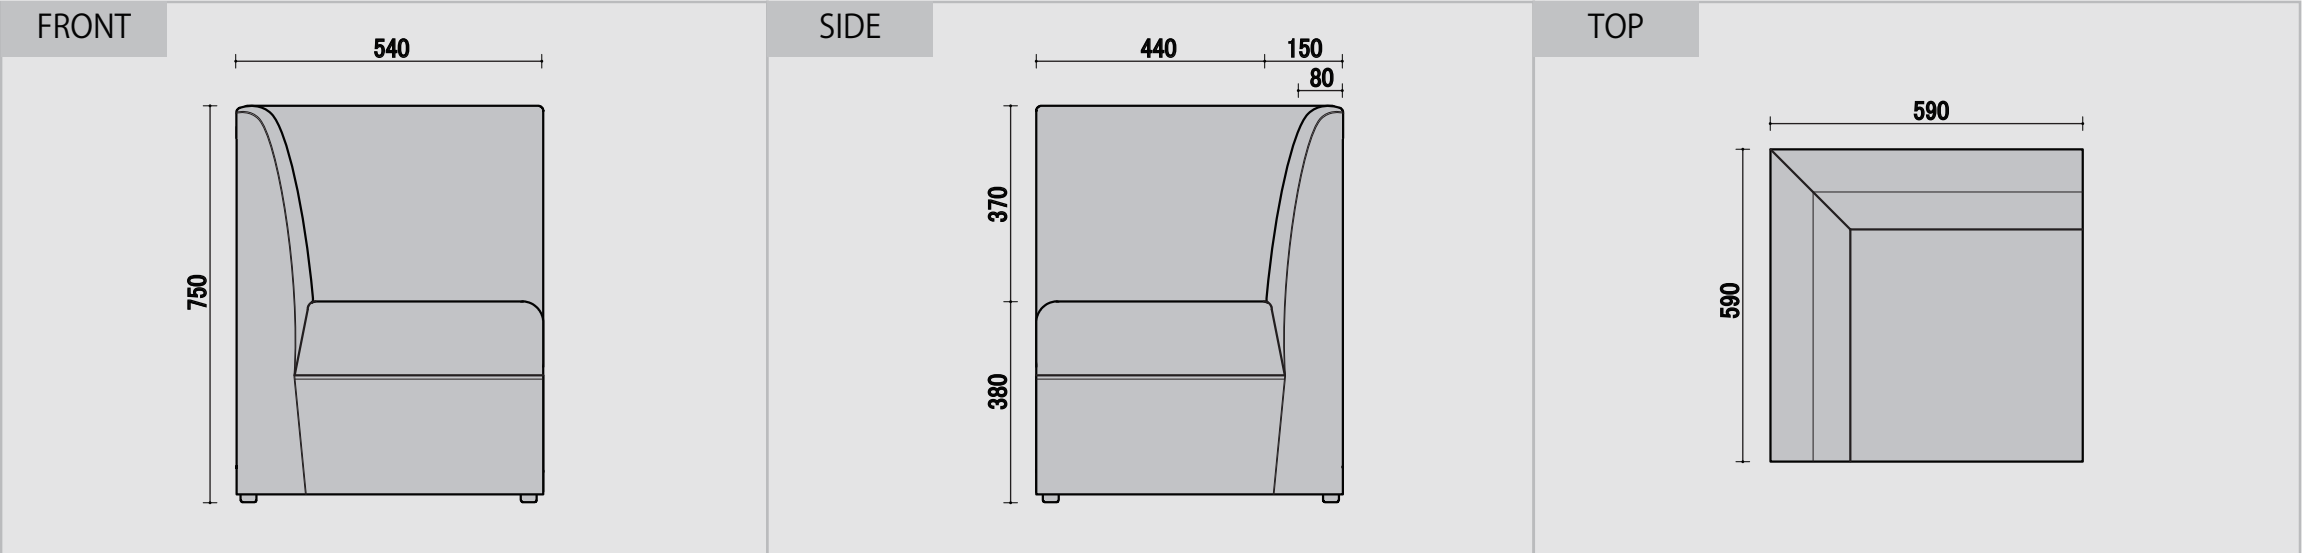

デイジー

ウレタン 仕様 座面 チップ/40mm ウレタン/20mm 背面 チップ/30mm ツマミキルト=トルコット 付属 ウレタン/5mm PHOTO シンコー/L-6589 L-6590 L-6591 L6592 L-6593 L-6594 上代 ¥2600 Cランク

BC 一人用

CC 角コナ

RC アルコナー

RCC 角付アルコナー