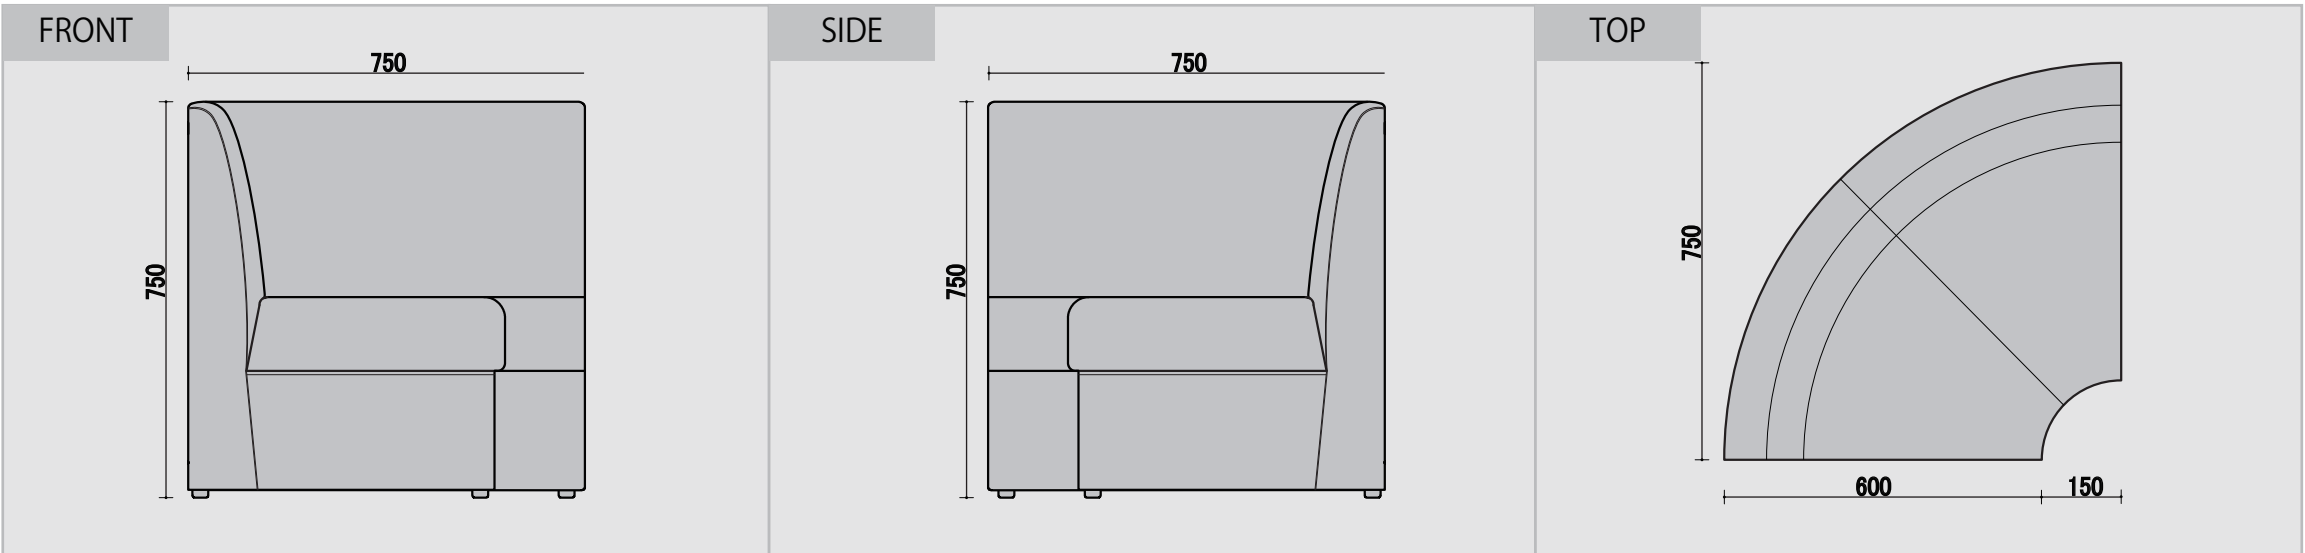

デイジー

ウレタン 仕様 座面 チップ/40mm ウレタン/20mm 背面 チップ/30mm ツマミキルト=トルコット 付属 ウレタン/5mm PHOTO シンコー/L-6589 L-6590 L-6591 L6592 L-6593 L-6594 上代 ¥2600 Cランク

BC 一人用

CC 角コナ

RC アルコナー

RCC 角付アルコナー