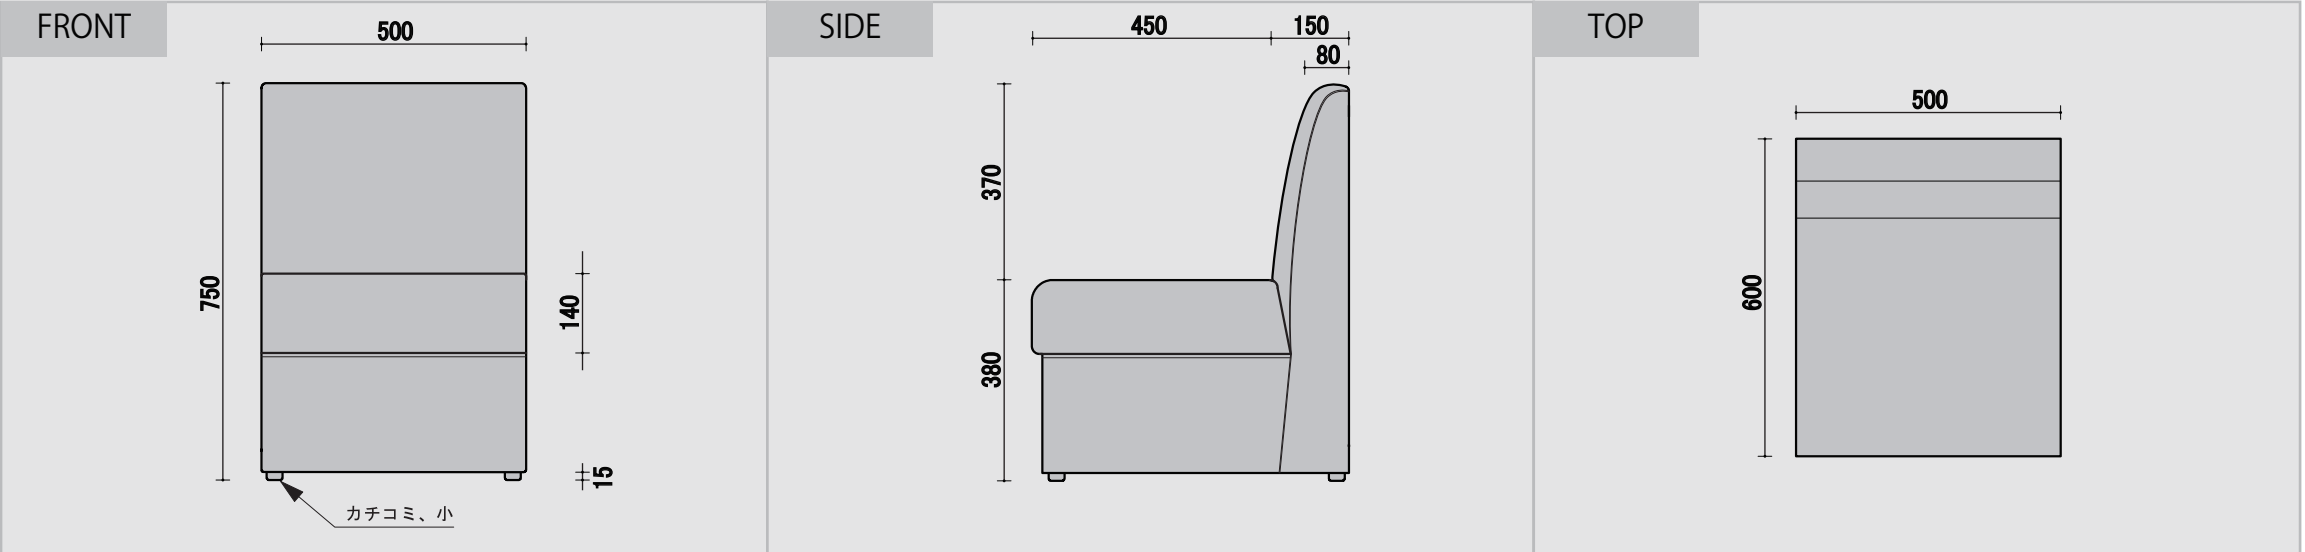

# デイジー

ウレタン 仕様 座面 チップ/40mm ウレタン/20mm 背面 チップ/30mm ツマミキルト=トルコット 付属 ウレタン/5mm PHOTO シンコー/L-6589 L-6590 L-6591 L6592 L-6593 L-6594 上代 ¥2600 Cランク

## BC 一人用