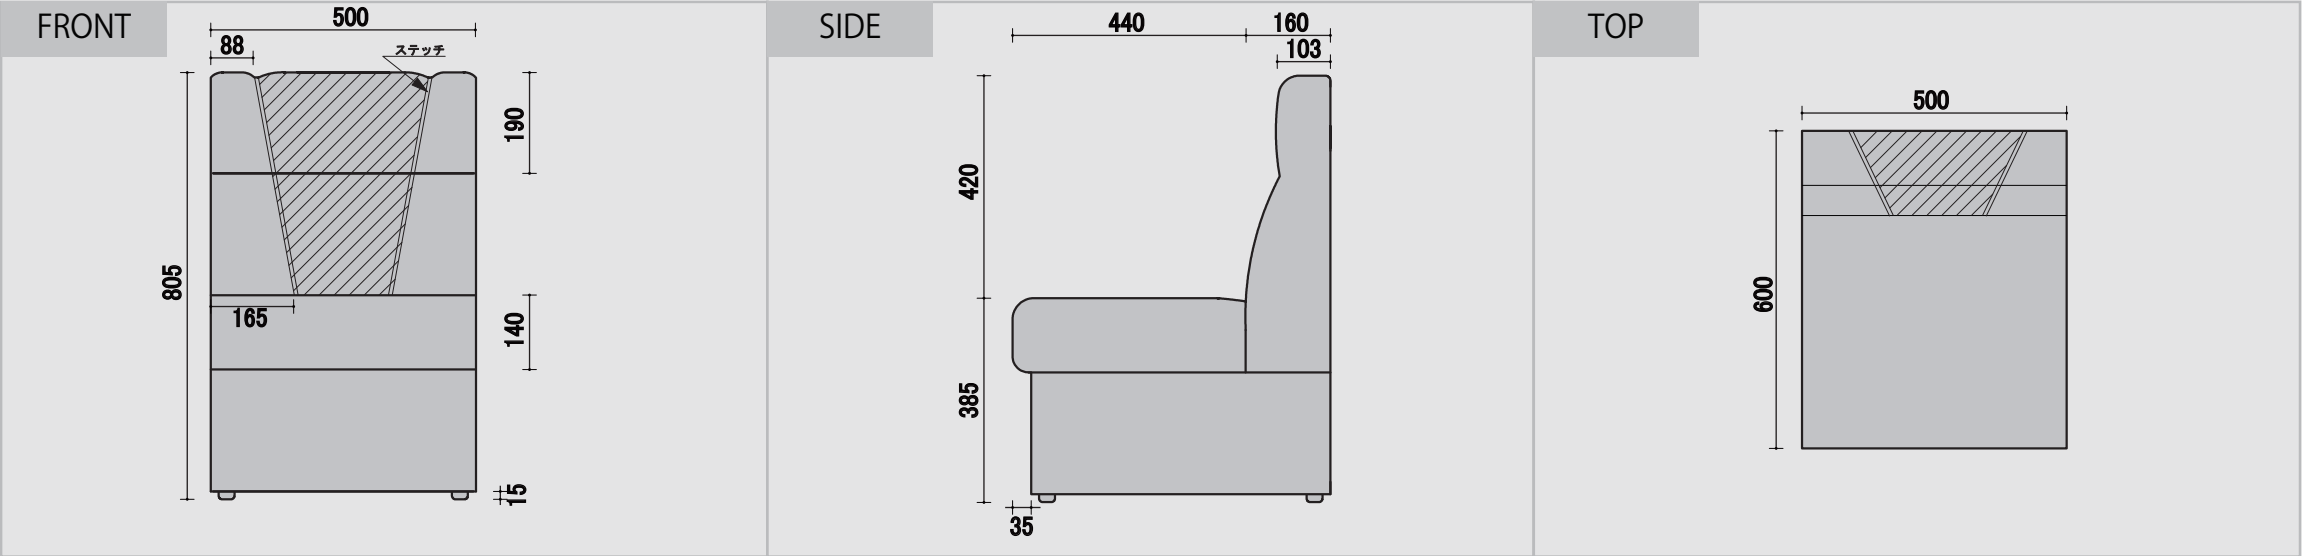

リリー

ウレタン 仕様 座面 チップ/40mmウレタン/20mm 背面 チップ/20mmウレタン/20mm 付属 ウレタン/5mm PHOTO シンコー/L-6714 ¥2500 Cソファ シンコー/L-6015 ¥1700 Aソファ

BC 一人用

CC 角コナ

RC アルコナー

RCC 角付アルコナー