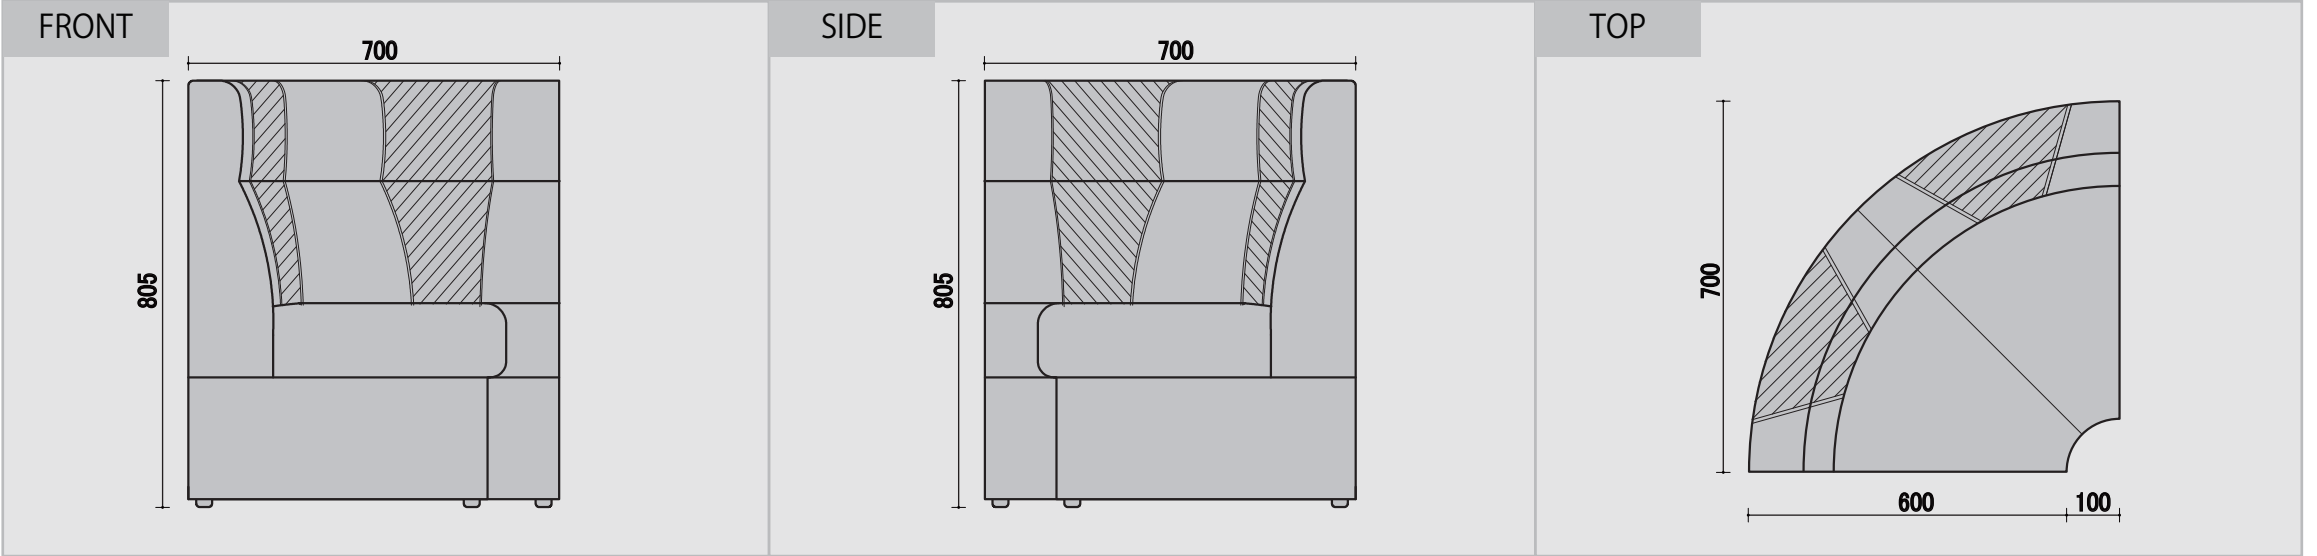

リリー

ウレタン 仕様 座面 チップ/40mmウレタン/20mm 背面 チップ/20mmウレタン/20mm 付属 ウレタン/5mm PHOTO シンコー/L-6714 ¥2500 Cソファ シンコー/L-6015 ¥1700 Aソファ

BC 一人用

CC 角コナ

RC アルコナー

RCC 角付アルコナー