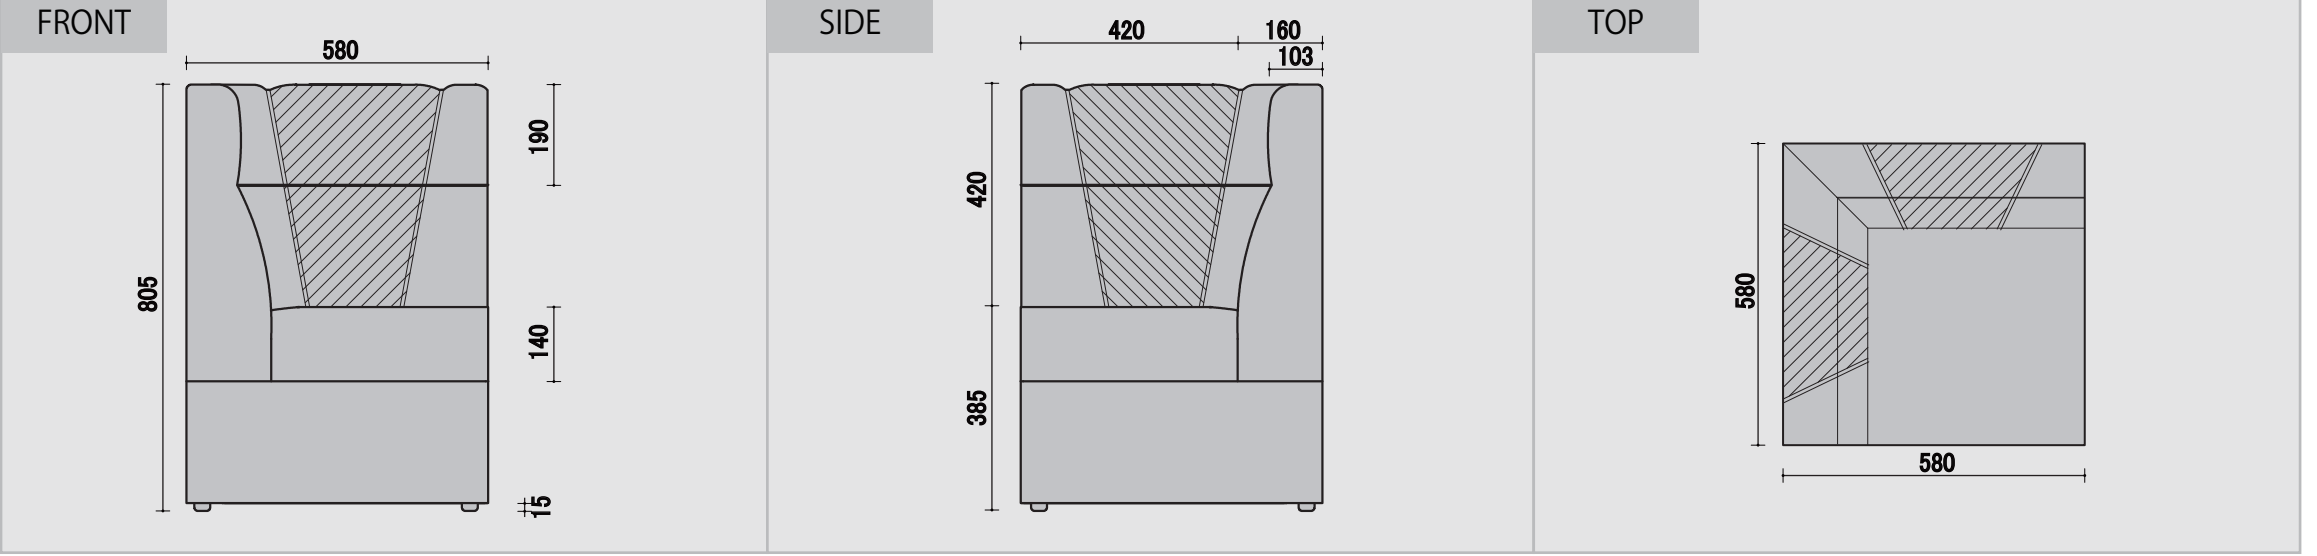

リリー

ウレタン 仕様 座面 チップ/40mmウレタン/20mm 背面 チップ/20mmウレタン/20mm 付属 ウレタン/5mm PHOTO シンコー/L-6714 ¥2500 Cソファ シンコー/L-6015 ¥1700 Aソファ

BC 一人用

CC 角コナ

RC アルコナー

RCC 角付アルコナー