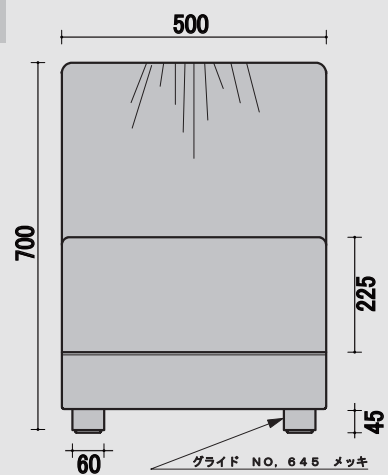

マーガレット

ウレタン 仕様 座面 チップ/40mm ウレタン/20mm 背面 チップ/15mm ウレタン/15mm 付属 ウレタン/10mm 木枠 完成品より間口寸法/25mm控え PHOTO シンコー/L-6535 ¥3200 Dランク

TOP

BC 一人用

FRONT

SIDE

TOP

CC 角コナ

FRONT

SIDE

TOP