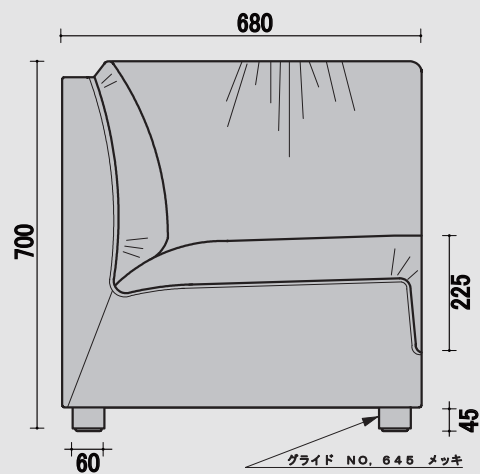

マーガレット

ウレタン 仕様 座面 チップ/40mm ウレタン/20mm 背面 チップ/15mm ウレタン/15mm 付属 ウレタン/10mm 木枠 完成品より間口寸法/25mm控え PHOTO シンコー/L-6535 ¥3200 Dランク

TOP

BC 一人用

FRONT

SIDE

TOP

CC 角コナ

FRONT

SIDE

TOP