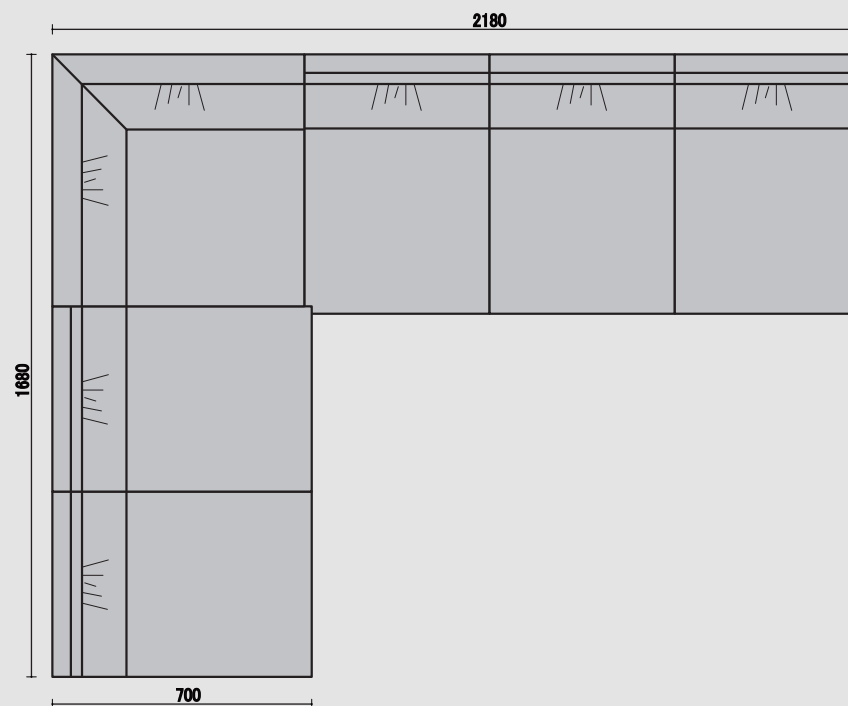

マーガレット

ウレタン 仕様 座面 チップ/40mm ウレタン/20mm 背面 チップ/15mm ウレタン/15mm 付属 ウレタン/10mm 木枠 完成品より間口寸法/25mm控え PHOTO シンコー/L-6535 ¥3200 Dランク

TOP

BC 一人用

FRONT

SIDE

TOP

CC 角コナ

FRONT

SIDE

TOP