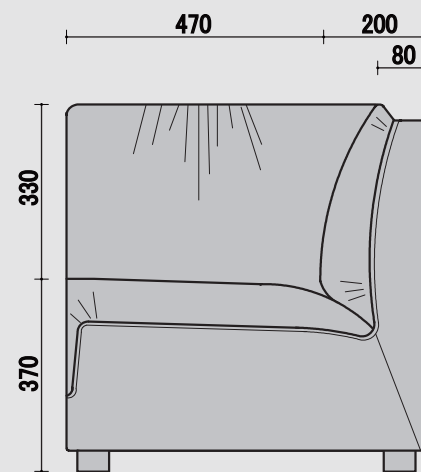

マーガレット

ウレタン 仕様 座面 チップ/40mm ウレタン/20mm 背面 チップ/15mm ウレタン/15mm 付属 ウレタン/10mm 木枠 完成品より間口寸法/25mm控え PHOTO シンコー/L-6535 ¥3200 Dランク

TOP

BC 一人用

FRONT

SIDE

TOP

CC 角コナ

FRONT

SIDE

TOP