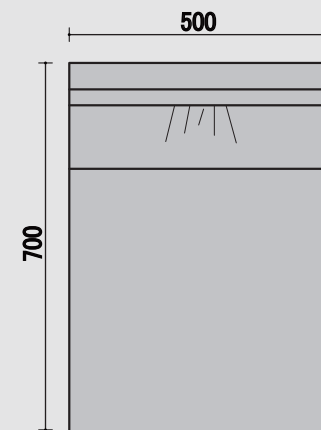

マーガレット

ウレタン 仕様 座面 チップ/40mm ウレタン/20mm 背面 チップ/15mm ウレタン/15mm 付属 ウレタン/10mm 木枠 完成品より間口寸法/25mm控え PHOTO シンコー/L-6535 ¥3200 Dランク

TOP

BC 一人用

FRONT

SIDE

TOP

CC 角コナ

FRONT

SIDE

TOP