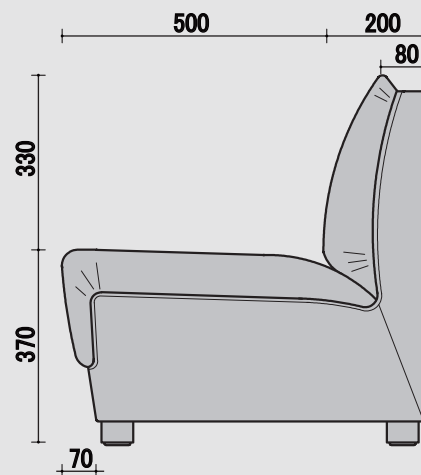

マーガレット

ウレタン 仕様 座面 チップ/40mm ウレタン/20mm 背面 チップ/15mm ウレタン/15mm 付属 ウレタン/10mm 木枠 完成品より間口寸法/25mm控え PHOTO シンコー/L-6535 ¥3200 Dランク

TOP

BC 一人用

FRONT

SIDE

TOP

CC 角コナ

FRONT

SIDE

TOP