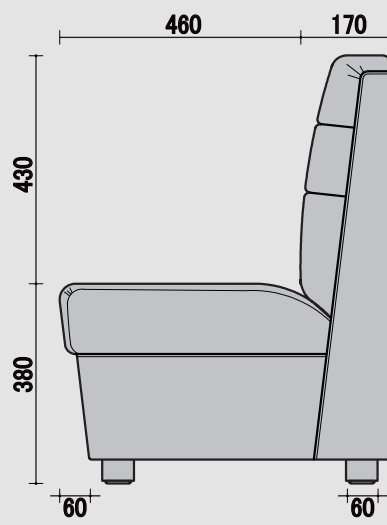

ナデシコ

ウレタン 仕様 座面 チップ/40mmウレタン/20mm 背面 チップ/30mmウレタン/15mm 付属 ウレタン/10mm PHOTO サンゲツ/UP-2470 上代 ¥4800 フック

TOP

BC 一人用

FRONT

SIDE

TOP

CC 角コナ

FRONT

SIDE

TOP

RC アルコナー

FRONT

SIDE

TOP

RCC 角付アルコナー

FRONT

SIDE

TOP