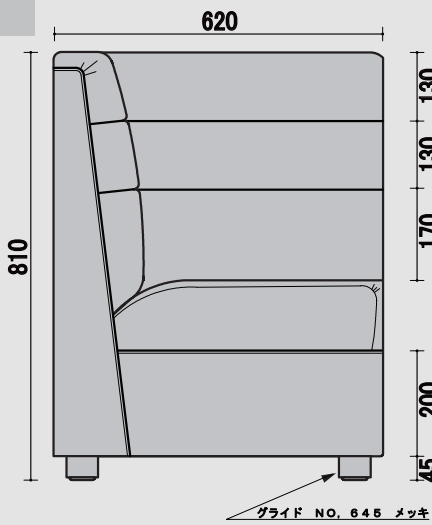

ナデシコ

ウレタン 仕様 座面 チップ/40mmウレタン/20mm 背面 チップ/30mmウレタン/15mm 付属 ウレタン/10mm PHOTO サンゲツ/UP-2470 上代 ¥4800 フック

TOP

BC 一人用

FRONT

SIDE

TOP

CC 角コナ

FRONT

SIDE

TOP

RC アルコナー

FRONT

SIDE

TOP

RCC 角付アルコナー

FRONT

SIDE

TOP