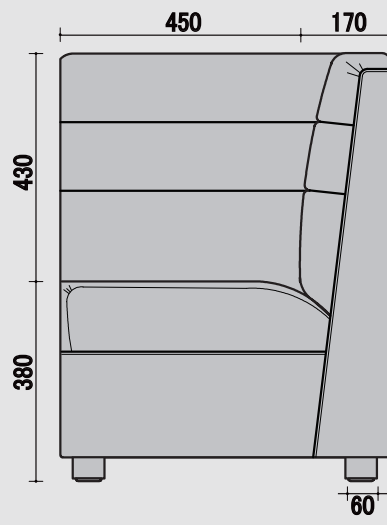

ナデシコ

ウレタン 仕様 座面 チップ/40mmウレタン/20mm 背面 チップ/30mmウレタン/15mm 付属 ウレタン/10mm PHOTO サンゲツ/UP-2470 上代 ¥4800 フック

TOP

BC 一人用

FRONT

SIDE

TOP

CC 角コナ

FRONT

SIDE

TOP

RC アルコナー

FRONT

SIDE

TOP

RCC 角付アルコナー

FRONT

SIDE

TOP