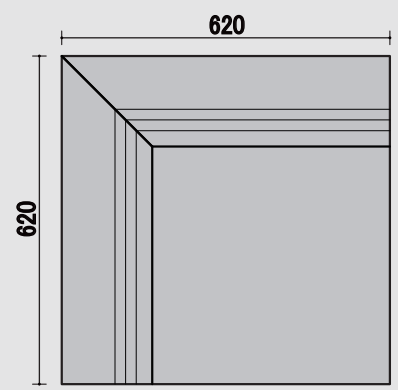

ナデシコ

ウレタン 仕様 座面 チップ/40mmウレタン/20mm 背面 チップ/30mmウレタン/15mm 付属 ウレタン/10mm PHOTO サンゲツ/UP-2470 上代 ¥4800 フック

TOP

BC 一人用

FRONT

SIDE

TOP

CC 角コナ

FRONT

SIDE

TOP

RC アルコナー

FRONT

SIDE

TOP

RCC 角付アルコナー

FRONT

SIDE

TOP