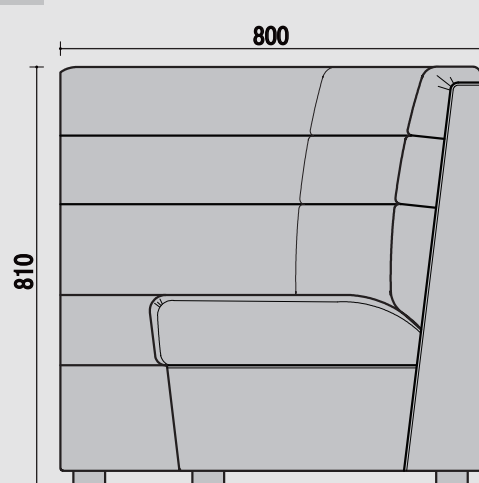

ナデシコ

ウレタン 仕様 座面 チップ/40mmウレタン/20mm 背面 チップ/30mmウレタン/15mm 付属 ウレタン/10mm PHOTO サンゲツ/UP-2470 上代 ¥4800 フック

TOP

BC 一人用

FRONT

SIDE

TOP

CC 角コナ

FRONT

SIDE

TOP

RC アルコナー

FRONT

SIDE

TOP

RCC 角付アルコナー

FRONT

SIDE

TOP