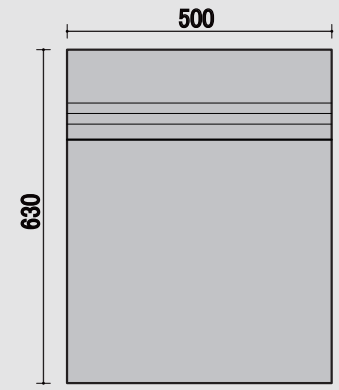

ナデシコ

ウレタン 仕様 座面 チップ/40mmウレタン/20mm 背面 チップ/30mmウレタン/15mm 付属 ウレタン/10mm PHOTO サンゲツ/UP-2470 上代 ¥4800 フック

TOP

BC 一人用

FRONT

SIDE

TOP

CC 角コナ

FRONT

SIDE

TOP

RC アルコナー

FRONT

SIDE

TOP

RCC 角付アルコナー

FRONT

SIDE

TOP