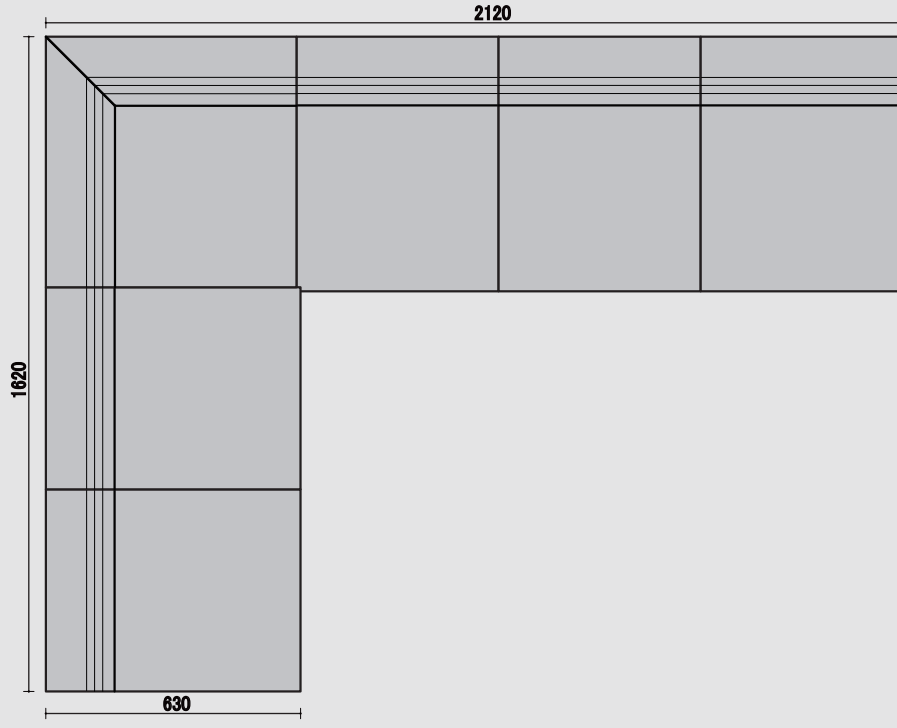

ナデシコ

ウレタン 仕様 座面 チップ/40mmウレタン/20mm 背面 チップ/30mmウレタン/15mm 付属 ウレタン/10mm PHOTO サンゲツ/UP-2470 上代 ¥4800 フック

TOP

BC 一人用

FRONT

SIDE

TOP

CC 角コナ

FRONT

SIDE

TOP

RC アルコナー

FRONT

SIDE

TOP

RCC 角付アルコナー

FRONT

SIDE

TOP