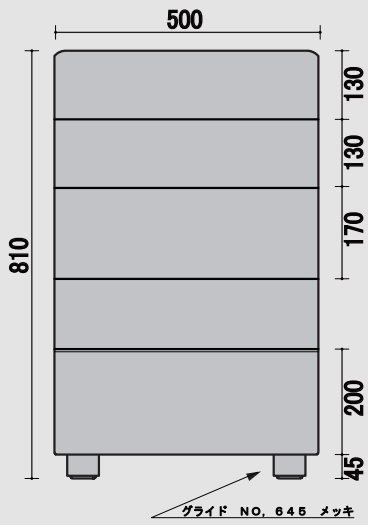

ナデシコ

ウレタン 仕様 座面 チップ/40mmウレタン/20mm 背面 チップ/30mmウレタン/15mm 付属 ウレタン/10mm PHOTO サンゲツ/UP-2470 上代 ¥4800 フック

TOP

BC 一人用

FRONT

SIDE

TOP

CC 角コナ

FRONT

SIDE

TOP

RC アルコナー

FRONT

SIDE

TOP

RCC 角付アルコナー

FRONT

SIDE

TOP