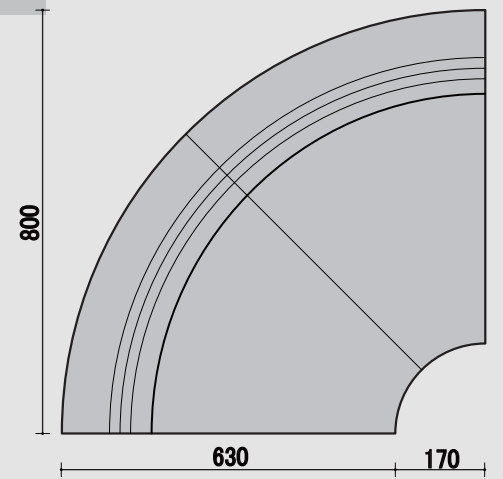

FRONT

SIDE

TOP

RC アルコナー

FRONT

SIDE

TOP

RCC 角付アルコナー

FRONT

SIDE

TOP