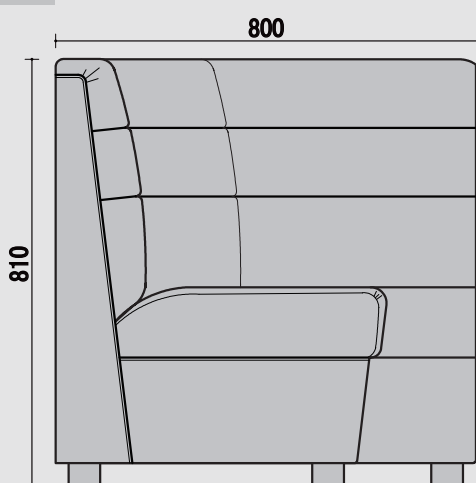

ナデシコ

ウレタン 仕様 座面 チップ/40mmウレタン/20mm 背面 チップ/30mmウレタン/15mm 付属 ウレタン/10mm PHOTO サンゲツ/UP-2470 上代 ¥4800 フック

TOP

BC 一人用

FRONT

SIDE

TOP

CC 角コナ

FRONT

SIDE

TOP

RC アルコナー

FRONT

SIDE

TOP

RCC 角付アルコナー

FRONT

SIDE

TOP