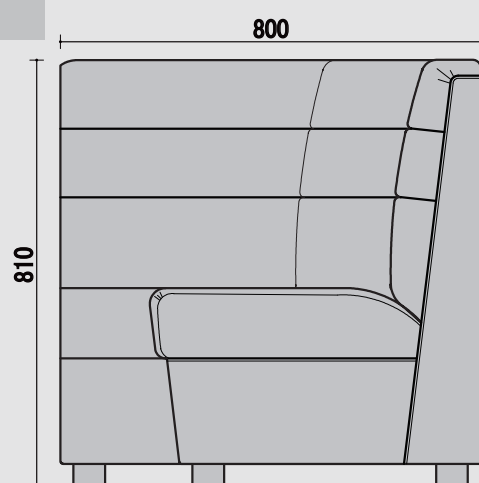

ナデシコ

ウレタン 仕様 座面 チップ/40mmウレタン/20mm 背面 チップ/30mmウレタン/15mm 付属 ウレタン/10mm PHOTO サンゲツ/UP-2470 上代 ¥4800 フック

TOP

BC 一人用

FRONT

SIDE

TOP

CC 角コナ

FRONT

SIDE

TOP

RC アルコナー

FRONT

SIDE

TOP

RCC 角付アルコナー

FRONT

SIDE

TOP