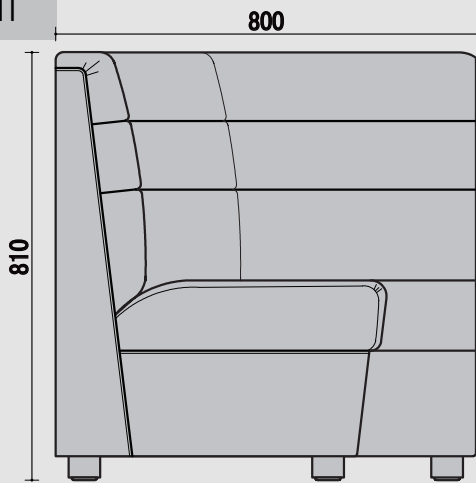

ナデシコ

ウレタン 仕様 座面 チップ/40mmウレタン/20mm 背面 チップ/30mmウレタン/15mm 付属 ウレタン/10mm PHOTO サンゲツ/UP-2470 上代 ¥4800 フック

TOP

BC 一人用

FRONT

SIDE

TOP

CC 角コナ

FRONT

SIDE

TOP

RC アルコナー

FRONT

SIDE

TOP

RCC 角付アルコナー

FRONT

SIDE

TOP